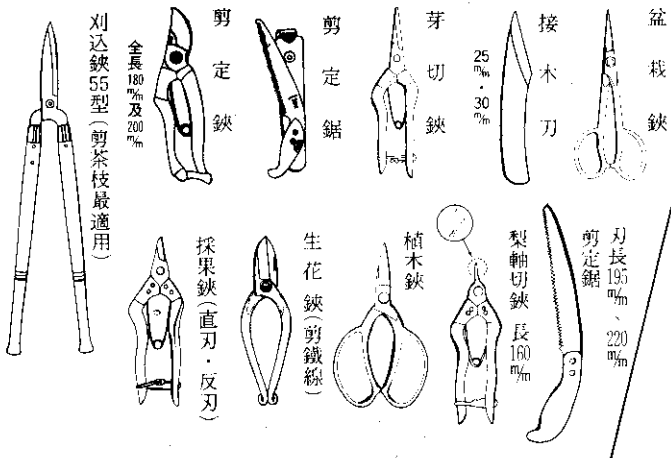

日本岡恒牌高級園藝工具

近正
M-100R 柑仔剪(彎型)
B-300SP 葡萄剪

刈込鋏 55型 (剪茶枝最適用)
全長 180mm 及 200mm
剪定鋏
剪定鋏
芽切鋏 25mm・30mm
接木刀
盆栽鋏
月長 195mm・220mm
剪定鋏
梨軸切鋏 長 160mm
植木鋏
生花鋏 (剪鐵線)
採果鋏 (直刃・反刃)

加馬喜

高枝剪定鋏 高枝採收鋏 二M・三M
替刃式刈込鋏
剪定鋏
替刃式剪定鋏
手工藝鋏
菊止
剪定鋏 180mm・200mm

經銷處：新高貿易股份有限公司
 台北市峨嵋街68號 ● TEL: (02)3314190
 FAX: (02)3613573
 郵撥儲金台北市0015195—5

其他：岡恒牌松葉鋏、芽接刀
原裝進口

順光一心子 超級8槽式——稻谷 玉米 高粱 乾燥機 EC-505B

八槽式 6大特點：

- 高效率乾燥
- 特殊構造，耐久性
- 自動清除，零殘留

- 昇降機可前後對調
- 排風方向任您選擇
- 安全控制構造

阿媽的吩咐
好吃的飯，
要薄層乾燥
絕對正確！