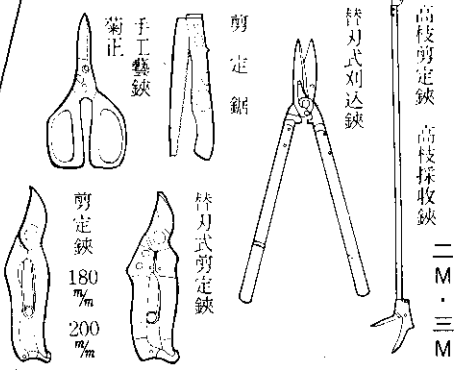

日本岡恒牌高級園藝工具

近正
M-100R 柑仔剪(彎型)
B-300SP 葡萄剪

刈込鋏 55型 (剪茶枝最適用)
全長 180mm 及 200mm
剪定鋏
剪定鋏
芽切鋏 25mm・30mm
接木刀
盆栽鋏
月長 195mm・220mm
剪定鋏
梨軸切鋏 長 160mm
植木鋏
生花鋏 (剪鐵線)
採果鋏 (直刃・反刃)

加馬喜

高枝剪定鋏 高枝採收鋏 二M・三M
替刃式刈込鋏
剪定鋏
替刃式剪定鋏
手工藝鋏
菊止
剪定鋏 180mm・200mm

經銷處：新高貿易股份有限公司
 台北市峨嵋街68號 ● TEL: (02)3314190
 FAX: (02)3613573
 郵撥儲金台北市0015195—5

其他：岡恒牌松葉鋏、芽接刀
原裝進口

順光一心子 超級8槽式——稻谷 玉米 高粱 乾燥機 EC-505B

八槽式 6大特點：

- 高效率乾燥
- 特殊構造，耐久性
- 自動清除，零殘留

- 昇降機可前後對調
- 排風方向任您選擇
- 安全控制構造

阿媽的吩咐
好吃的飯，
要薄層乾燥
絕對正確！