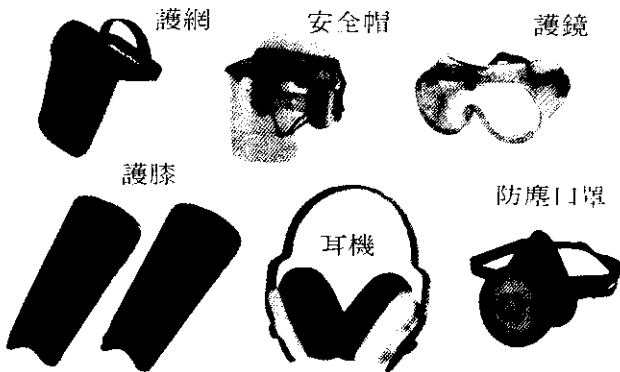

◎日本製割草安全防護配件

割草刀片

瑞士製剪定鉗

護網

安全帽

護鏡

護膝

耳機

防塵口罩