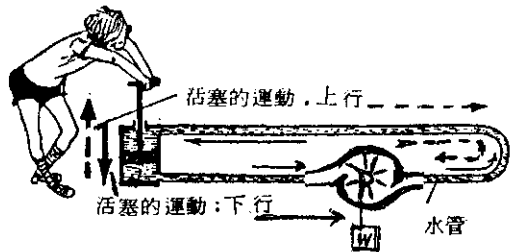

農村電力系列(一)

問 何謂交流頻率？

答 首先以圖列說明，何謂“交流”，如圖所示，在密閉的水管裡串連了水車及活塞，而活塞的上、下運動則由人來操作。

(1)當活塞在最低點時，水沒有在密閉的水管內流動，因此在曲線表內的1點即為水流量為零。當活塞上升到中間點時，其排出的水流量為最多即曲線表的2點，當活塞又逐漸上移時排出流量逐漸減少，到達最高點時則排出流量又為零即曲線表上3的位置。

亦即當1及3的位置時，由於水沒有在管內流動，所以水車沒法回轉，而在2位置時水車轉的最快。

(2)當活塞在最高點向下移動到最低點時得到3、4、5的水流曲線，因管路中的水流方向相反，所以曲線是在基線的下方。而水車轉向相同。

如圖，水在水管內流動的過程依時間來表

示的話就可以得到典型的“交流水曲線”。

水流方向與交變的快或慢完全看活塞運動的緩急而定。在同一時間裡若活塞的運動急速則可造成更多的交流曲線。

圖中由1~5的交流曲線，稱為1個週期，若1秒中有1個週期則稱為1個頻率(1HZ)。若每秒中有60個週期，則就是我們所熟悉的60頻率(HZ)了。

當押下或提上活塞時就是把能量傳遞到水分子上，並且在同一瞬間傳動到水車上使其轉動，若水車上放置欲吊起重物(W)時則提動活塞的力量就必須加大以產生所需要的能

活塞移動位置

量。亦即負載越大則供給的能量需要就越大，就如同電器一樣，電器消耗的電力（瓦特）數越大則所需的電壓或電流就增多。

在這裡必須注意的就是管內水分子在交流

變動的場合裡僅僅是提供能量的傳送，而水分子在位置是不變更的。就如同交流電路中電子僅是傳遞電能而已。