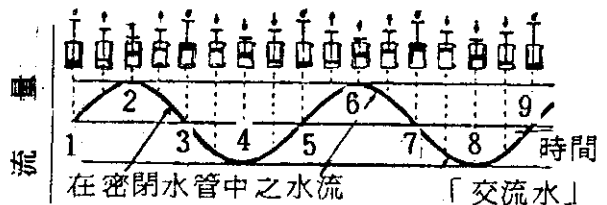

農村電力系列(一)

問 何謂交流頻率？

答 首先以圖列說明，何謂“交流”，如圖所示，在密閉的水管裡串連了水車及活塞，而活塞的上、下運動則由人來操作。

(1)當活塞在最低點時，水沒有在密閉的水管內流動，因此在曲線表內的1點即為水流量為零。當活塞上升到中間點時，其排出的水流量為最多即曲線表的2點，當活塞又逐漸上移時排出流量逐漸減少，到達最高點時則排出流量又為零即曲線表上3的位置。

亦即當1及3的位置時，由於水沒有在管內流動，所以水車沒法回轉，而在2位置時水車轉的最快。

(2)當活塞在最高點向下移動到最低點時得到3、4、5的水流曲線，因管路中的水流方向相反，所以曲線是在基線的下方。而水車轉向相同。

如圖，水在水管內流動的過程依時間來表

示的話就可以得到典型的“交流水曲線”。

水流方向與交變的快或慢完全看活塞運動的緩急而定。在同一時間裡若活塞的運動急速則可造成更多的交流曲線。

圖中由1~5的交流曲線，稱為1個週期，若1秒中有1個週期則稱為1個頻率(1HZ)。若每秒中有60個週期，則就是我們所熟悉的60頻率(HZ)了。

當押下或提上活塞時就是把能量傳遞到水分子上，並且在同一瞬間傳動到水車上使其轉動，若水車上放置欲吊起重物(W)時則提動活塞的力量就必須加大以產生所需要的能

活塞移動位置

量。亦即負載越大則供給的能量需要就越大，就如同電器一樣，電器消耗的電力（瓦特）數越大則所需的電壓或電流就增多。

在這裡必須注意的就是管內水分子在交流

變動的場合裡僅僅是提供能量的傳送，而水分子在位置是不變更的。就如同交流電路中電子僅是傳遞電能而已。