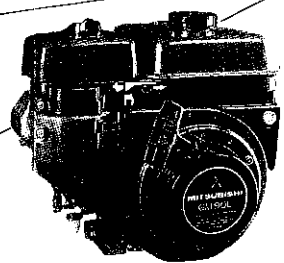

## 三菱汽油引擎 T型二行程 G型四行程 系列

農業和產業機械的原動力！

汽油引擎：0.5馬力~10馬力機種齊全

輕便型汽油引擎發電機

多用途汽油引擎

適用於各型機械設備：  
發電機、噴霧機、抽水機  
冷氣機、耕耘機、割草機  
脫穀機、鑿鑽機、插秧機  
運搬車、採茶機、振動機  
中耕管理機及建設機械。

省油強勁！  
形小量輕！  
壽命長！

現貨供應 · 零件充足 · 歡迎洽詢