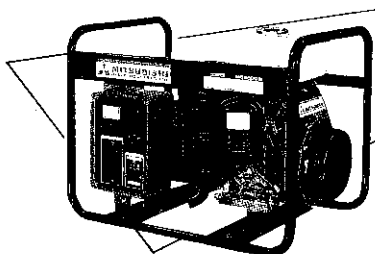

## 三菱汽油引擎 T型二行程 G型四行程 系列

農業和產業機械的原動力！

汽油引擎：0.5馬力~10馬力機種齊全

輕便型汽油引擎發電機

多用途汽油引擎

適用於各型機械設備：  
發電機、噴霧機、抽水機  
冷氣機、耕耘機、割草機  
脫穀機、鑿鑽機、插秧機  
運搬車、採茶機、振動機  
中耕管理機及建設機械。

省油強勁！  
形小量輕！  
壽命長！

現貨供應 · 零件充足 · 歡迎洽詢