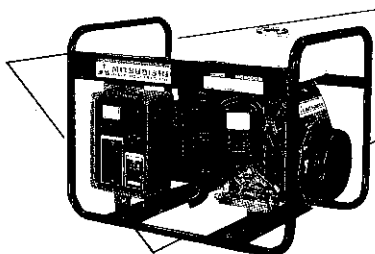

## 三菱汽油引擎 T型二行程 G型四行程 系列

農業和產業機械的原動力！

汽油引擎：0.5馬力~10馬力機種齊全

輕便型汽油引擎發電機

多用途汽油引擎

適用於各型機械設備：

- 發電機、噴霧機、抽水機
- 冷氣機、耕耘機、割草機
- 脫穀機、鑿鑽機、插秧機
- 運搬車、採茶機、振動機
- 中耕管理機及建設機械。

省油強勁！  
形小量輕！  
壽命長！