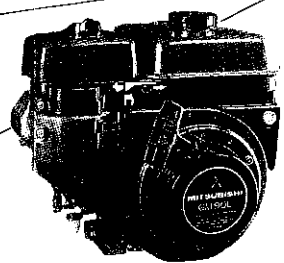

## 三菱汽油引擎 T型二行程 G型四行程 系列

農業和產業機械的原動力！

汽油引擎：0.5馬力~10馬力機種齊全

輕便型汽油引擎發電機

多用途汽油引擎

適用於各型機械設備：

- 發電機、噴霧機、抽水機
- 冷氣機、耕耘機、割草機
- 脫穀機、鑿鑽機、插秧機
- 運搬車、採茶機、振動機
- 中耕管理機及建設機械。

省油強勁！  
形小量輕！  
壽命長！