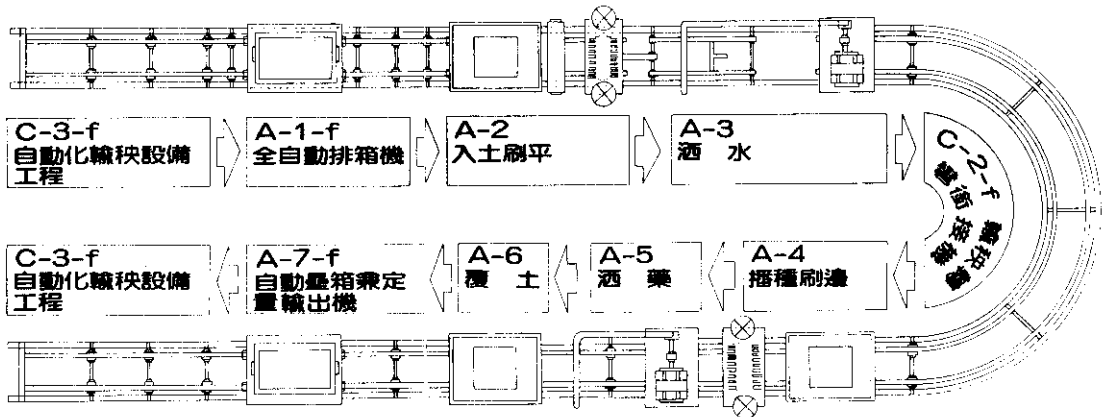

一三九牌農機具

V₁ 水稻育苗省力機械

創作先進，機種齊全

- A. 一貫作業全能播種機
- B. 循環粉碎混合作業機
- C. 秧苗搬運輸送作業機

V₂ 受理其他自動化機種研究開發

• 全自動排箱機（專利核准案）可經田間收集苗箱直接輸入自動供箱，免除再三搬運之煩。

• 自動疊箱兼定量輸出機（專利核准案）可單獨疊箱也可積三箱一疊，自動送至堆積場，改良新品，故障率最低。

• 全面往覆式田間秧苗轉彎輸送機（專利核准案）相關設備按育苗場情況設計安裝。

(A-F) 全自動一貫作業播種機系列：

全自動排箱機及自動疊箱兼定量輸出機，是改良一貫作業播種的革命性作業機，也是作業過程中動作最頻繁的，每進入育苗箱即動作一次。當今每小時達2000箱左右之工作量當然磨損最多，還要應付育苗箱之不規則破損，帶來操作不順暢，故作業中，照顧兩機而安裝相隣，乃是最佳、最方便之對策。

恒興農機具有限公司 榮譽出品

嘉義縣六脚鄉灣南村139號

電話：(05)3802539 3802392