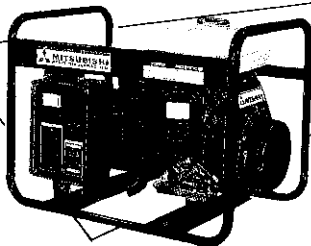

三菱汽油引擎 T型二行程 G型四行程 系列

農業和產業機械的原動力！

汽油引擎：0.5馬力~10馬力機種齊全

輕便型汽油引擎發電機