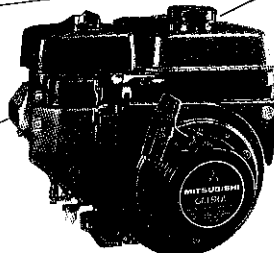

農業和產業機械的原動力！

汽油引擎：0.5馬力~10馬力機種齊全

輕便型汽油引擎發電機

多用途汽油引擎

適用於各型機械設備：

發電機、噴霧機、抽水機
冷氣機、耕耘機、割草機
脫穀機、鑿鑽機、插秧機
運搬車、採茶機、振動機
中耕管理機及建設機械。

省油強勁！
形小量輕！
壽命長！

現貨供應·零件充足·歡迎洽詢