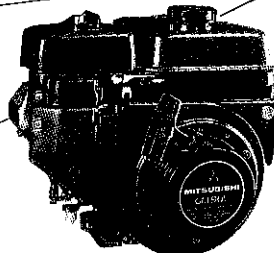

多用途汽油引擎

適用於各型機械設備：

發電機、噴霧機、抽水機
冷氣機、耕耘機、割草機
脫殼機、鑿鑽機、插秧機
運搬車、採茶機、振動機
中耕管理機及建設機械。

省油強勁！
形小量輕！
壽命長！

現貨供應·零件充足·歡迎洽詢

總代理：順益企業 SHUNG YE GROUP 全省
台北市民權東路二段150號5037111 經銷商

總經銷：順鴻企業股份有限公司
台北市民權東路二段91號5915947·5915950

零件供：裕益汽車股份有限公司
應部門 台北縣泰山鄉明志路三段523號9067131(10線)

廣益農機行：(02)5412063
美進企業社：(04)2873530
永吉噴霧器農機廠：(048)346493
三進行：(05)2278834
協隆農機行：(07)6613080
大和機電行：(089)326495