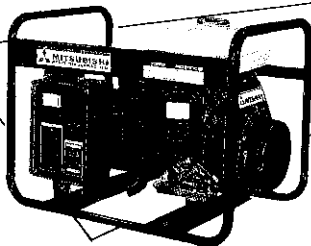

輕便型汽油引擎發電機