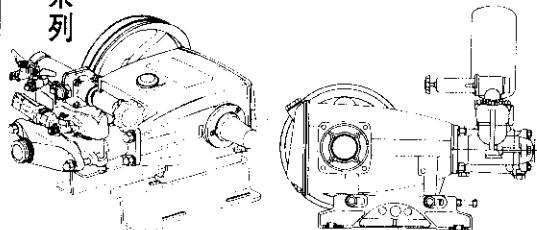

價格：新台幣8,775元(郵購請另加掛號郵資40元)

豐年社
郵政劃撥0005930-0
台北市溫州街14號
電話(02)3628148
傳真(02)3636724

蔬菜、花卉、水果等要素缺乏與過剩症幻燈片的綜合輯錄。除主要成份外，鐵、硼、鋅、銅、鉬、硫、錳、鈷、鎳等及包含接近鑛毒區之被害實況。

物理 自動控制壓力 動力噴霧機

產品系列

- 果園全自動噴霧系統設計施工。
- 210kg/cm²高壓動力洗淨機。
- 免黃油，陶磁柱塞動力噴霧機。