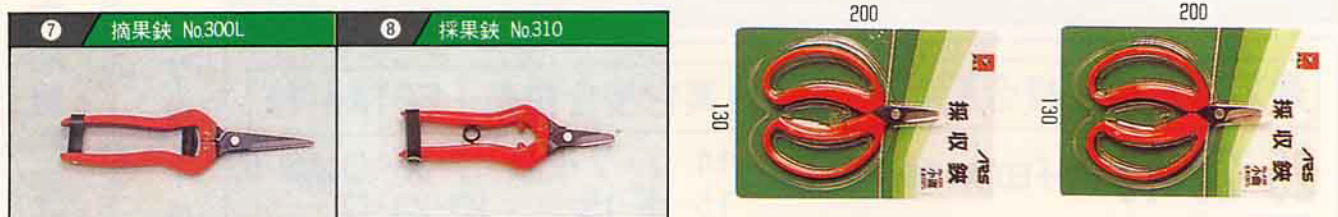

日本進口鱷魚牌高級園藝用具，銳利省力，使用輕便，以高炭素刃物鋼材製造，表面鍍硬鉻，不生銹，持久耐用，型式多，並備有詳細之英、日文使用說明書。(備目錄、函索)。

▲工藝、園藝、園藝用鋸 折疊式、插入式、粗目、細目，18~30公分長。如圖⑪、⑬

▲剪定鋸、手鋸—花草、盆栽、園藝用，專家、家庭均適用。如圖①、④、⑤、⑥

▲摘果、採果、採收鋸 摘果、芽切、果樹、蔬菜類採收用。如圖⑦、⑧

◀樹剪—使用最新高科技製成，超輕量鋁合金製(替刃式)剪茶枝、修樹形，重量720克。

◀高枝鋸—鋁合金製、量輕、庭木、果樹剪定用，備有固定式，伸縮式。長1.8公尺~2.4公尺。如圖⑭⑰

總代理：臺灣農業資材股份有限公司

台北市迪化街一段86號

電話：(02)5562356・5564253

傳真：(02)5562357

日本アルス刃物製造株式會社出品大阪堺市
市面仿冒甚多，敬請認清商標，小心選購

敝公司有進口各種花農專家用高級草花種子(日本タキイ、坂田、第一園藝等公司)無論數量多寡均可代辦進口供應