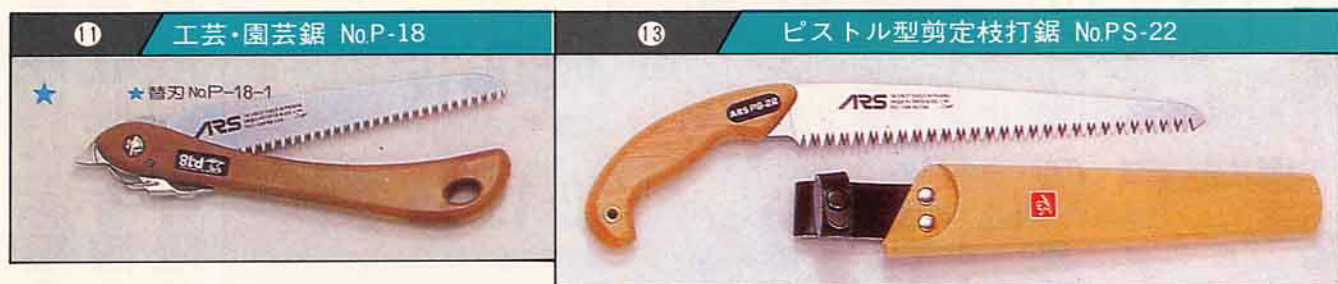

日本進口鱷魚牌高級園藝用具，銳利省力，使用輕便，以高炭素刃物鋼材製造，表面鍍硬鉻，不生銹，持久耐用，型式多，並備有詳細之英、日文使用說明書。(備目錄、函索)。

▲工藝、園藝、園藝用鋸 折疊式、插入式、粗目、細目，18~30公分長。如圖⑪、⑬

▲剪定鋸、手鋸—花草、盆栽、園藝用，專家、家庭均適用。如圖①、④、⑤、⑥

▲摘果、採果、採收鋸 摘果、芽切、果樹、蔬菜類採收用。如圖⑦、⑧

◀樹剪—使用最新高科技製成，超輕量鋁合金製(替刃式)剪茶枝、修樹形，重量720克。