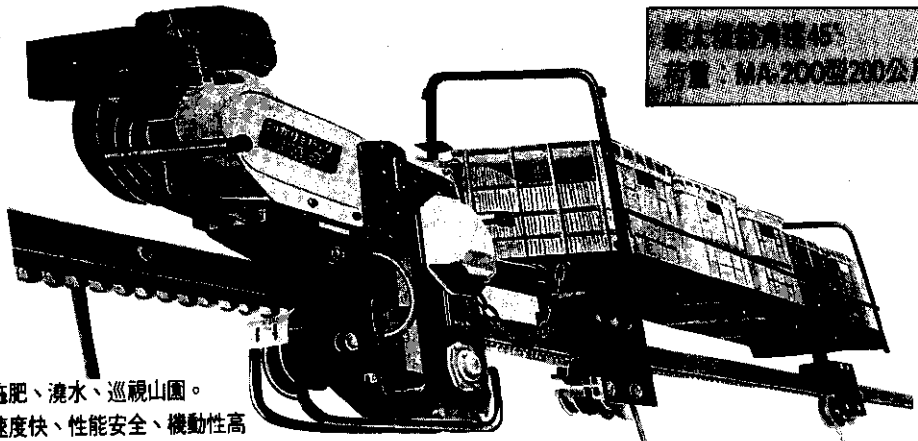

MA-200 日本原裝單軌搬運車

最大負載能力4500
重量：MA-200型200公斤

用途：採收、施肥、澆水、巡視山園。

- 特點：
1. 搬運速度快、性能安全、機動性高
 2. 急傾斜山坡地形使用，效率一級棒。
 3. 節省人力、工資，精緻農業必備。
 4. 操作簡便，保養容易，經濟效益大。
 5. 施工時不會破壞地面，可確保水土保持。
 6. 風雨中照常使用，行駛時平穩不傷果皮。
 7. 果園、林場、工地、工廠等場合適用。