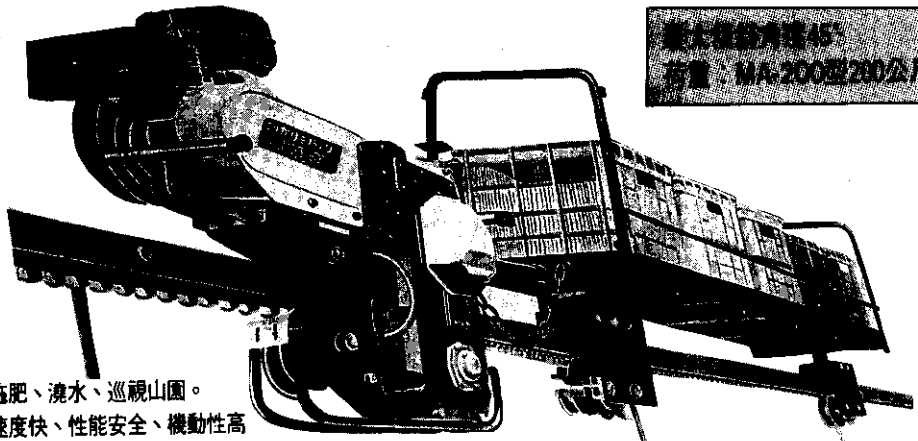

# MA-200 日本原裝單軌搬運車

用途：採收、施肥、澆水、巡視山園。

- 特點：
1. 搬運速度快、性能安全、機動性高。
  2. 急傾斜山坡地形使用，效率一級棒。
  3. 節省人力、工資，精緻農業必備。
  4. 操作簡便，保養容易，經濟效益大。
  5. 施工時不會破壞地面，可確保水土保持。
  6. 風雨中照常使用，行駛時平穩不傷果皮。
  7. 果園、林場、工地、工廠等場合適用。

台灣總代理：亞來股份有限公司

## 華大式 稻殼(粗糠)熱能爐 (俗稱：粗糠爐)

技術資料  
備索

新型專利33978·74135號

流程：稻殼(粗糠) → 爐內熱分解 → 產生可燃氣體  
 ↓ 升火 ↓ 一次空氣

→ 瓦斯燃燒機 → 熱能  
 ↓ 二次空氣

蒸餾水機 乾燥機 保温 其他任何  
 焗爐 (如稻谷、(各種溫室 需要熱能  
 蔬菜等) 或漁塢等) 之處

可做土壤  
改良劑

華大精機有限公司