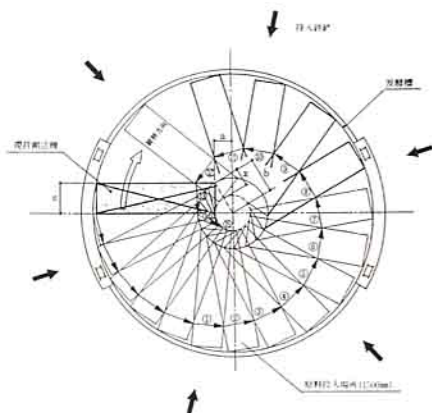

# 回饋—大地的巨輪

明德JR-発酵プラント