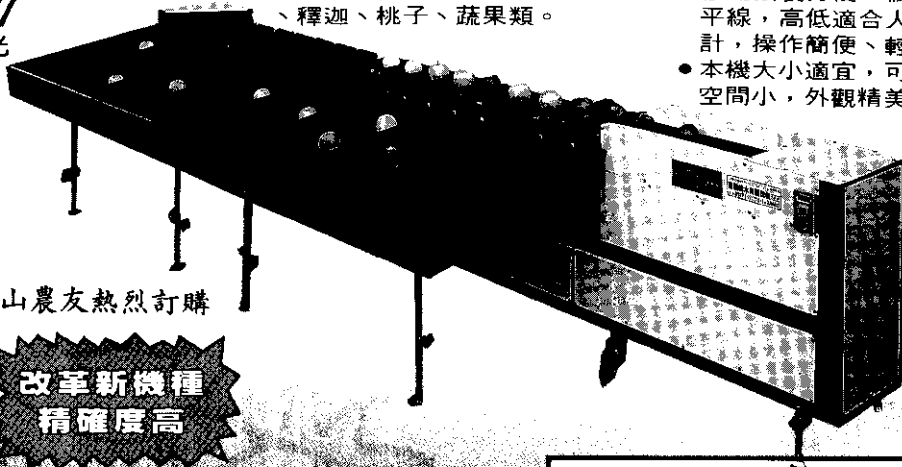

吉農牌  
JYEE NONG

# 吉農牌重量蔬果選別機

用途：  
高接梨、橫山梨、蘋果、柿子、  
釋迦、桃子、蔬果類。

特點：  
● 移動按裝方便，機身不需水  
平線，高低適合人體工學設  
計，操作簡便、輕鬆。  
● 本機大小適宜，可靠壁，佔  
空間小，外觀精美。

銘謝梨山農友熱烈訂購

改革新機種  
精確度高

統農機械有限公司

台中縣太平鄉鵬儀路364號(太平工業區)  
TEL:(04)2787119•2762218-9 FAX:2709133