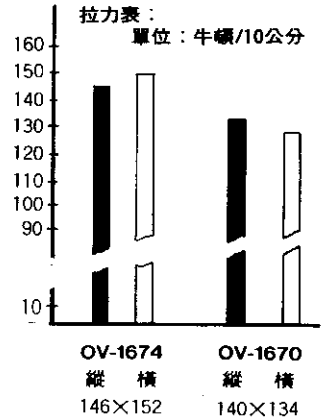

美國CONWED®康威防鳥網

- ◎美國原裝進口，質輕、強韌，網目均勻成型，遮光率2%以下，覆蓋容易。
- ◎高經濟水果、水蜜桃、蓮霧、甜柿、草莓、棗子、葡萄及養殖場魚、蝦、花跳……，防患鳥害、投資低、回收快、品質提高。

新配方

規格：OV-1674

網目：17×19mm 寬度：4.27

玉和實業股份有限公司

台北市文山區保儀路109巷3弄34號

TEL:(02)9385066~8 FAX:(02)9385018