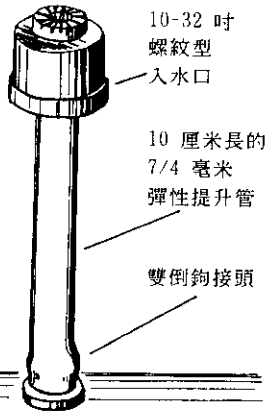

入水口型式

壓入型	0
螺紋型	2
分離型-5毫米*	4
分離型-12毫米*	5

小支柱

不含	0
黑色鑄入型	1
紅色鑄入型	2
黑色單純形	3
紅色單純型	4

小支柱

不含	0
黑色單純型	1
紅色單純型	2

小管管長(厘米)

不含	0
61	6
76	7
91	9

噴水角度

360度 12出口	0
260度 8出口	1
300度	3
180度	8

顏色 公升/時 代號

黑色	25	02
藍色	34	04
綠色	55	07
紅色	70	09

限角度器：僅供噴水角度 360 度 12 出口(代號：0)及藍色綠色(代號：04 與 07)兩出水量的噴頭使用。

3 9 9 0 0 0

限角度器

T-90	09
T-180	18

*小支柱請選用第 17 頁產品。

倒裝使用

10-32 吋螺紋型入水口

鑄入型小支柱

壓入型入水口

1/2 吋內牙螺紋接頭

1/2 吋提升管

10-32 吋螺紋型入水口

10 厘米長的 7/4 毫米彈性提升管

雙倒鉤接頭

T-90/T-180 限角度器

水 星 有 限 公 司

地址：屏東縣恆春鎮北門路110巷4號

電話：(08)889-8880

傳真：(08)889-4664

郵政劃撥帳號：0777456-7 戶名：王思明