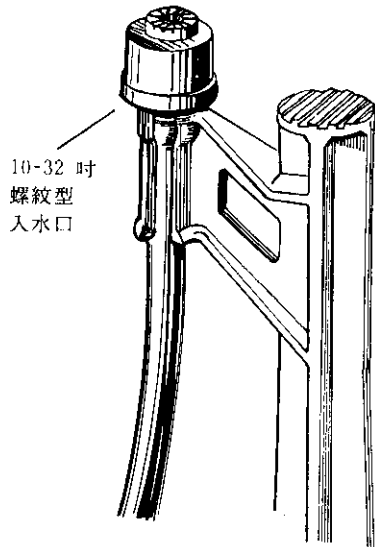

入水口型式

壓入型	0
螺紋型	2
分離型-5毫米*	4
分離型-12毫米*	5

小支柱

不含	0
黑色鑄入型	1
紅色鑄入型	2
黑色單純形	3
紅色單純型	4

小支柱

不含	0
黑色單純型	1
紅色單純型	2

小管管長(厘米)

不含	0
61	6
76	7
91	9

噴水角度

360度 12出口	0
260度 8出口	1
300度	3
180度	8

顏色 公升/時 代號

黑色	25	02
藍色	34	04
綠色	55	07
紅色	70	09

限角度器：僅供噴水角度 360 度 12 出口(代號：0)及藍色綠色(代號：04 與 07)兩出水量的噴頭使用。

3 9 9 0 0 0

限角度器

T-90	09
T-180	18

*小支柱請選用第 17 頁產品。

倒裝使用

10-32 吋螺紋型入水口

鑄入型小支柱

壓入型入水口

1/2 吋內牙螺紋接頭

1/2 吋提升管

10-32 吋螺紋型入水口