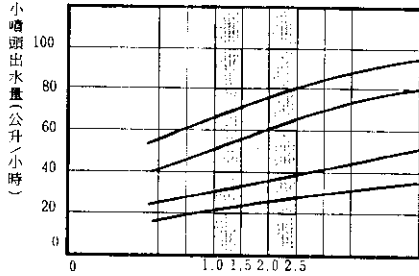

水量分佈均勻.質優耐用....."旋風"小噴頭

"旋風"小噴頭在不同的水壓下的出水量

操作範圍

輸水支管中的水壓(巴)

分離型

採購指南

Tornado Ray Jet
"旋風型"小噴頭

3 4