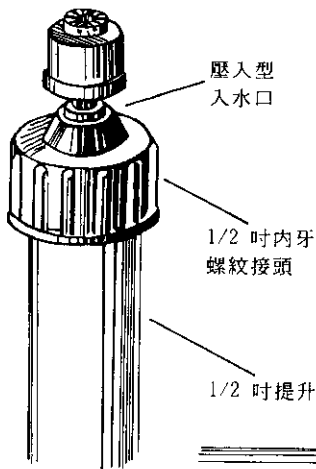

噴水角度

360度 12出口	0
260度 8出口	1
300度	3
180度	8

顏色 公升/時 代號

黑色	25	02
藍色	34	04
綠色	55	07
紅色	70	09

限角度器：僅供噴水角度 360 度 12 出口(代號：0)及藍色綠色(代號：04 與 07)兩出水量的噴頭使用。

3 9 9 0 0 0

限角度器

T-90	09
T-180	18

*小支柱請選用第 17 頁產品。

倒裝使用

10-32 吋螺紋型入水口

鑄入型小支柱

壓入型入水口

1/2 吋內牙螺紋接頭

1/2 吋提升管

10-32 吋螺紋型入水口