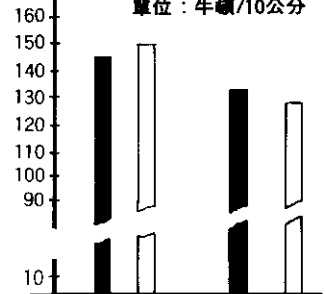

禽畜糞堆肥處理 與堆肥場規劃設計

(三) 設置禽畜糞堆肥場之幾個模式

上期我們曾介紹禽畜糞堆肥及水分調整
上材之性狀，以及禽畜糞堆肥發酵前與
發酵時之處理情形，現介紹三個禽畜糞堆
肥場平面配置參考圖供農友選擇。

之一、禽畜糞堆肥場平面配置參考圖

之二、禽畜糞堆肥場平面配置參考圖

之三、禽畜糞堆肥場平面配置參考圖

美國 CONWED® 康威防鳥網

- ◎美國原裝進口，質輕、強韌，網目均勻成型，遮光率2%以下，覆蓋容易。
- ◎高經濟水果、水蜜桃、蓮霧、甜柿、草莓、棗子、葡萄及養殖場魚、蝦、花跳……，防患鳥害、投資低、回收快、品質提高。

新配方

拉力表：
單位：牛頓/10公分

OV-1674

縱 橫

146×152

OV-1670

縱 橫

140×134