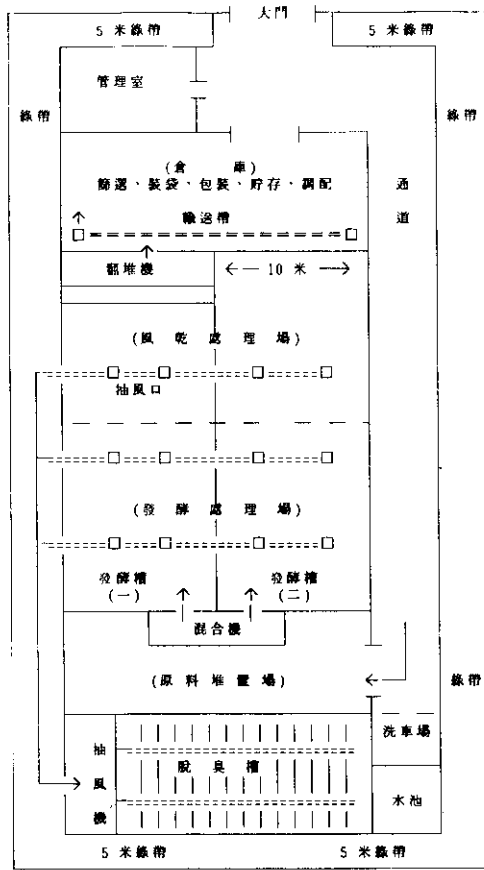

禽畜糞堆肥處理 與堆肥場規劃設計

(三) 設置禽畜糞堆肥場之幾個模式

上期我們曾介紹禽畜糞堆肥及水分調整
上材之性狀，以及禽畜糞堆肥發酵前與
發酵時之處理情形，現介紹三個禽畜糞堆
肥場平面配置參考圖供農友選擇。

之一、禽畜糞堆肥場平面配置參考圖

之二、禽畜糞堆肥場平面配置參考圖

之三、禽畜糞堆肥場平面配置參考圖

美國 CONWED® 康威防鳥網

- ◎美國原裝進口，質輕、強韌，網目均勻成型，遮光率2%以下，覆蓋容易。
- ◎高經濟水果、水蜜桃、蓮霧、甜柿、草莓、棗子、葡萄及養殖場魚、蝦、花跳……，防患鳥害、投資低、回收快、品質提高。

新配方

拉力表：
單位：牛頓/10公分

OV-1674

縱 橫

146×152

OV-1670

縱 橫

140×134

規格：OV-1674

網目：17×19mm 寬度：4.27

玉和實業股份有限公司

台北市文山區保儀路109巷3弄34號

TEL:(02)9385066~8 FAX:(02)9385018