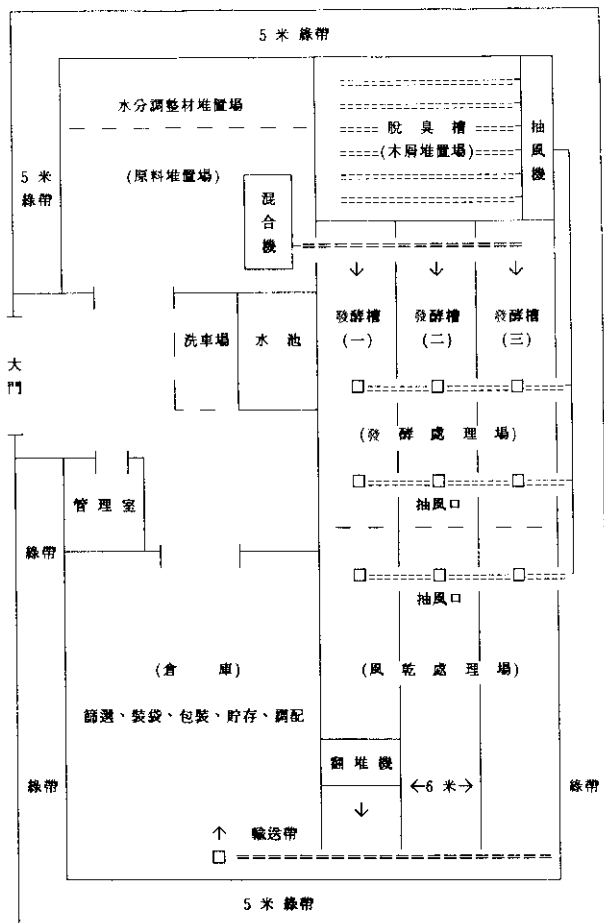

禽畜糞堆肥處理 與堆肥場規劃設計

(三) 設置禽畜糞堆肥場之幾個模式

上期我們曾介紹禽畜糞堆肥及水分調整
上材之性狀，以及禽畜糞堆肥發酵前與
發酵時之處理情形，現介紹三個禽畜糞堆
肥場平面配置參考圖供農友選擇。

之一、禽畜糞堆肥場平面配置參考圖

之二、禽畜糞堆肥場平面配置參考圖

之三、禽畜糞堆肥場平面配置參考圖

美國 CONWED® 康威防鳥網

- ◎美國原裝進口，質輕、強韌，網目均勻成型，遮光率2%以下，覆蓋容易。
- ◎高經濟水果、水蜜桃、蓮霧、甜柿、草莓、棗子、葡萄及養殖場魚、蝦、花跳……，防患鳥害、投資低、回收快、品質提高。

新配方

拉力表：
單位：牛頓/10公分

OV-1674

縱 橫

146×152

OV-1670

縱 橫

140×134

規格：OV-1674

網目：17×19mm 寬度：4.27

玉和實業股份有限公司

台北市文山區保儀路109巷3弄34號

TEL:(02)9385066~8 FAX:(02)9385018