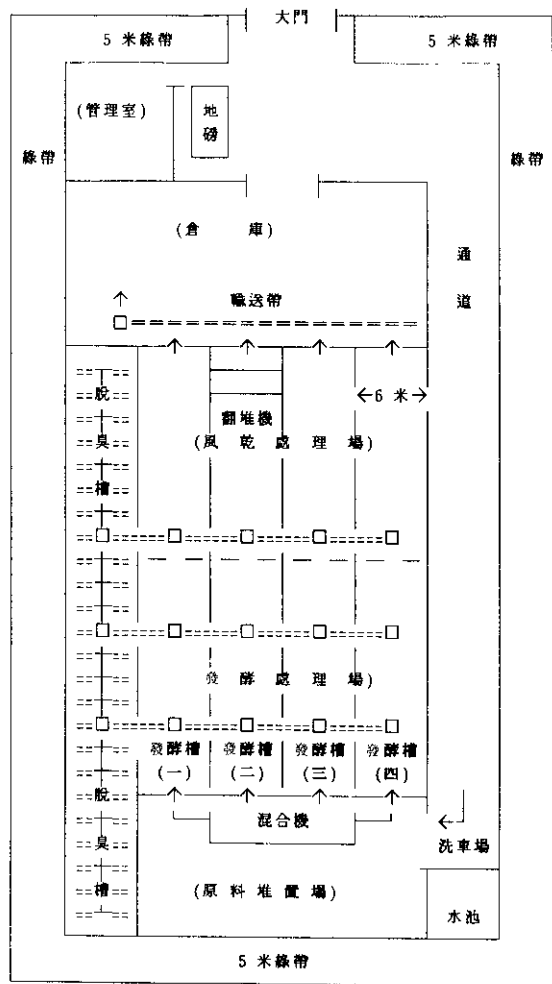

禽畜糞堆肥處理 與堆肥場規劃設計

(三) 設置禽畜糞堆肥場之幾個模式

上期我們曾介紹禽畜糞堆肥及水分調整
上材之性狀，以及禽畜糞堆肥發酵前與
發酵時之處理情形，現介紹三個禽畜糞堆
肥場平面配置參考圖供農友選擇。

之一、禽畜糞堆肥場平面配置參考圖

之二、禽畜糞堆肥場平面配置參考圖

之三、禽畜糞堆肥場平面配置參考圖

美國 CONWED® 康威防鳥網

- ◎美國原裝進口，質輕、強韌，網目均勻成型，遮光率2%以下，覆蓋容易。
- ◎高經濟水果、水蜜桃、蓮霧、甜柿、草莓、棗子、葡萄及養殖場魚、蝦、花跳……，防患鳥害、投資低、回收快、品質提高。

新配方

拉力表：
單位：牛頓/10公分

OV-1674

縱 橫

146×152

OV-1670

縱 橫

140×134

規格：OV-1674

網目：17×19mm 寬度：4.27

玉和實業股份有限公司

台北市文山區保儀路109巷3弄34號

TEL:(02)9385066~8 FAX:(02)9385018