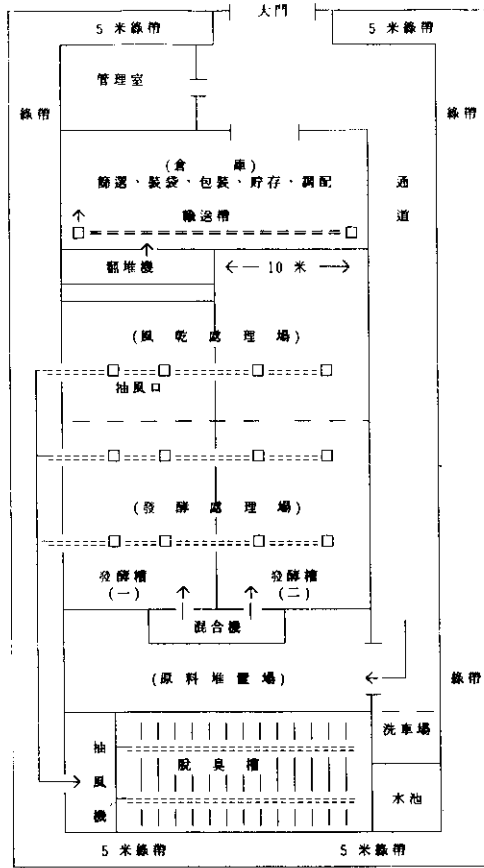

之三、禽畜糞堆肥場平面配置參考圖

美國 CONWED® 康威防鳥網

- ◎美國原裝進口，質輕、強韌，網目均勻成型，遮光率2%以下，覆蓋容易。
- ◎高經濟水果、水蜜桃、蓮霧、甜柿、草莓、棗子、葡萄及養殖場魚、蝦、花跳……，防患鳥害、投資低、回收快、品質提高。

新配方

拉力表：
單位：牛頓/10公分

OV-1674 縱 橫 146×152
OV-1670 縱 橫 140×134

規格：OV-1674

網目：17×19mm 寬度：4.27