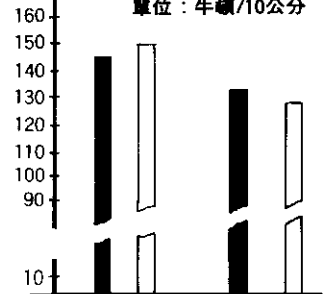

之三、禽畜糞堆肥場平面配置參考圖

美國 CONWED® 康威防鳥網

- ◎美國原裝進口，質輕、強韌，網目均勻成型，遮光率2%以下，覆蓋容易。
- ◎高經濟水果、水蜜桃、蓮霧、甜柿、草莓、棗子、葡萄及養殖場魚、蝦、花跳……，防患鳥害、投資低、回收快、品質提高。

新配方

拉力表：
單位：牛頓/10公分

OV-1674 縱 橫 146×152
OV-1670 縱 橫 140×134

規格：OV-1674

網目：17×19mm 寬度：4.27