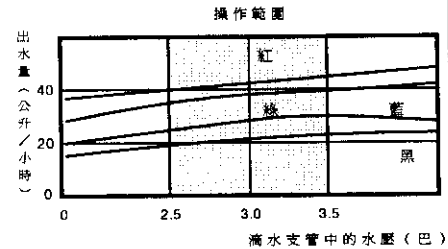

### 型式

入水口有兩種型式，一為10/32 英寸螺旋型入水口接7/4 英寸小管，一為壓入型系統。

“旋風型噴霧頭”：有多種不同的出水量，每種出水量都用一個特定的顏色來代表，很容易加以區分。

### 操作範圍

最佳水壓 3.0巴  
水壓限制 2.5-3.5巴

“旋風型噴霧頭”在不同的水壓下的出水量

顏色記號	流量(公升/小時)
黑色	22
藍色	27
綠色	40
紅色	48

水壓	黑色		藍色		綠色		紅色	
	出水量	潤溼直徑	出水量	潤溼直徑	出水量	潤溼直徑	出水量	潤溼直徑
巴	公升/時	米	公升/時	米	公升/時	米	公升/時	米
2.0	18	2.1	22	1.9	31	1.7	37	1.5
2.5	20	2.2	24	2.0	35	1.8	41	1.6
3.0	22	2.3	27	2.1	38	1.9	45	1.7
3.5	24	2.4	29	2.2	41	2.0	48	1.8