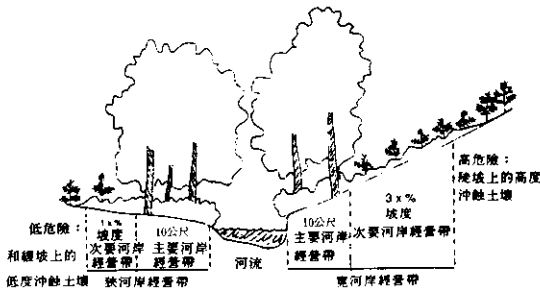

## 笑一笑

小明參加受訓，報到第一天。  
輔導員：「各位學員，今天晚上十時有（晚點）。」  
到了晚上十時  
小明對輔導員說：「輔導員，晚上不是有消夜要請我們吃嗎？」（俊男）

—歡迎投稿

圖 4. 具不同危險狀況的二種河岸經營帶橫斷面

作物需要好土壤 土壤需要黑綠旺

農大黑綠旺

保證成分：全氮 4%·全磷酐3.1%·全氧化鉀 2%

肥料登記證：臺製質字03101號