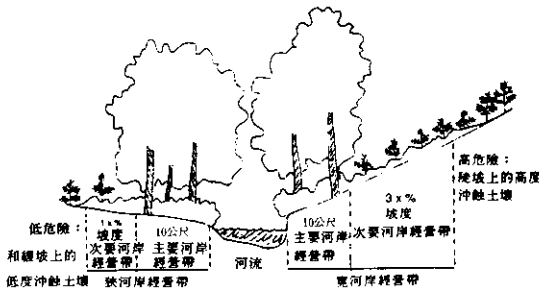

圖 3. 間歇性河流上主要河岸經營帶的橫斷面

結語

森林是大地國風，森林是大地慈母，森林是水的故鄉，森林是甘泉原鄉。優美的森林和健全的河岸森林，可以提供我們高品質的水和生活環境。河岸綠化是我們今後必須多加努力的範圍。

笑一笑

小明參加受訓，報到第一天。
輔導員：「各位學員，今天晚上十時有（晚點）。」
到了晚上十時
小明對輔導員說：「輔導員，晚上不是有消夜要請我們吃嗎？」（俊男）

—歡迎投稿

圖 4. 具不同危險狀況的二種河岸經營帶橫斷面