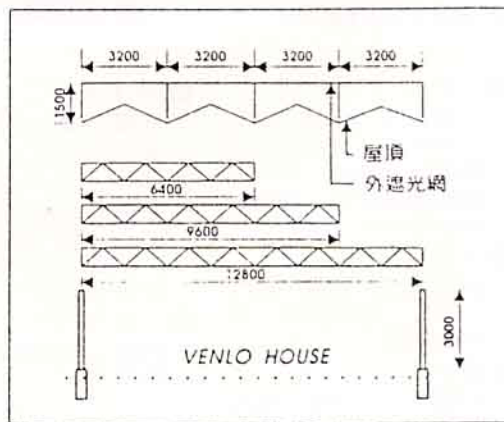

No. 135, Shyi-Tsuoh Village, Liou Jeau Hsiang, Chia-Yi Hsien, Taiwan, R.O.C.

三易環境設計工程有限公司

嘉義縣六腳鄉溪厝村135號

TEL:886-5-3800676 FAX:886-5-3800675