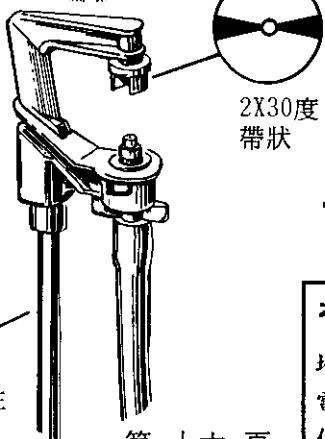

迴旋曲 - 定角度噴頭

採購指南

“迴旋曲”型定角度噴頭在不同的水壓下的出水量

Rondo Angle Stream Sprayer
“迴旋曲”定角度噴頭

3 6

入水口型式	
壓入型	0
螺紋型	2
3/8吋外牙	3

小支柱	
不含	0
黑色單純型	3
紅色單純型	4

小支柱	
不含	0
黑色鍍入型	1
紅色鍍入型	2
黑色單純型	3
紅色單純型	4

小管/提升管長(公分)	
不含	0
61	6
76	7
91	9

噴水角度	
2X30度帶狀	0
180度半圓	8
90度扇形	9

顏色	公升/時	代號
藍色	50	05
綠色	75	07
紅色	100	10
白色	135	13
紫色*	175	15
黃色*	215	17
橙色*	300	22

*可供應壓入型入水口及 3/8吋外牙入水口

技術手冊即將連載完畢..... 第十六頁
噴灌滴灌錄影帶、技術手冊、施工手冊，壹套390元。
預約中.....! 團體訂購十套以上，另有優惠。