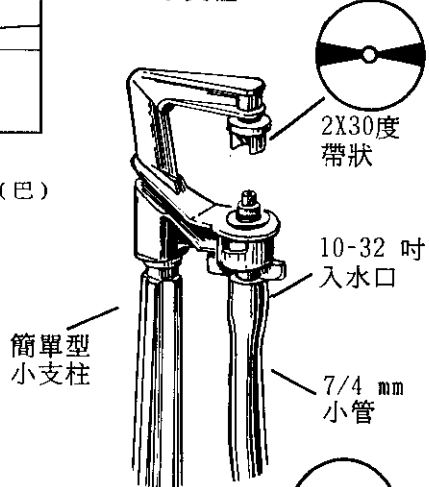

迴旋曲 - 定角度噴頭

採購指南

“迴旋曲”型定角度噴頭在不同的水壓下的出水量

Rondo Angle Stream Sprayer
“迴旋曲”定角度噴頭

3 6

入水口型式	
壓入型	0
螺紋型	2
3/8吋外牙	3

小支柱	
不含	0
黑色單純型	3
紅色單純型	4

小支柱	
不含	0
黑色鍍入型	1
紅色鍍入型	2
黑色單純型	3
紅色單純型	4

小管/提升管長(公分)	
不含	0
61	6
76	7
91	9

噴水角度	
2X30度帶狀	0
180度半圓	8
90度扇形	9

顏色	公升/時	代號
藍色	50	05
綠色	75	07
紅色	100	10
白色	135	13
紫色*	175	15
黃色*	215	17
橙色*	300	22

*可供應壓入型入水口及 3/8吋外牙入水口

技術手冊即將連載完畢..... 第十六頁
噴灌滴灌錄影帶、技術手冊、施工手冊，壹套390元。
預約中.....! 團體訂購十套以上，另有優惠。