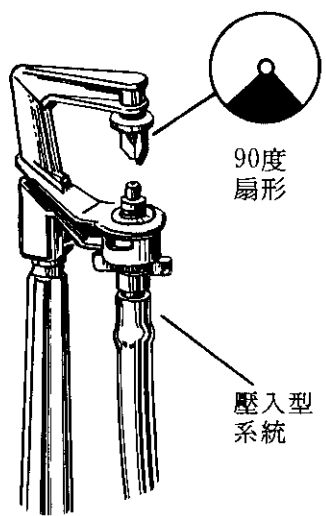

迴旋曲 - 定角度噴頭

採購指南

“迴旋曲”型定角度噴頭在不同的水壓下的出水量

Rondo Angle Stream Sprayer
“迴旋曲”定角度噴頭

3 6

入水口型式	
壓入型	0
螺紋型	2
3/8吋外牙	3

小支柱	
不含	0
黑色單純型	3
紅色單純型	4

小支柱	
不含	0
黑色鍍入型	1
紅色鍍入型	2
黑色單純型	3
紅色單純型	4

小管/提升管長(公分)	
不含	0
61	6
76	7
91	9

噴水角度	
2X30度帶狀	0
180度半圓	8
90度扇形	9

顏色	公升/時	代號
藍色	50	05
綠色	75	07
紅色	100	10
白色	135	13
紫色*	175	15
黃色*	215	17
橙色*	300	22

*可供應壓入型入水口及 3/8吋外牙入水口

技術手冊即將連載完畢..... 第十六頁
噴灌滴灌錄影帶、技術手冊、施工手冊，壹套390元。
預約中.....! 團體訂購十套以上，另有優惠。