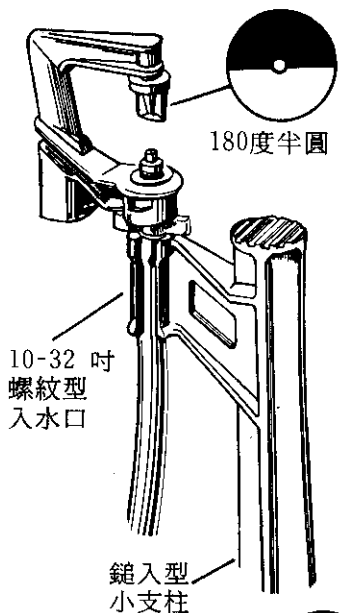

迴旋曲 - 定角度噴頭

採購指南

“迴旋曲”型定角度噴頭在不同的水壓下的出水量

Rondo Angle Stream Sprayer
“迴旋曲”定角度噴頭

3 6

入水口型式	
壓入型	0
螺紋型	2
3/8吋外牙	3

小支柱	
不含	0
黑色單純型	3
紅色單純型	4

小支柱	
不含	0
黑色鍍入型	1
紅色鍍入型	2
黑色單純型	3
紅色單純型	4

小管/提升管長(公分)	
不含	0
61	6
76	7
91	9

噴水角度	
2X30度帶狀	0
180度半圓	8
90度扇形	9

顏色	公升/時	代號
藍色	50	05
綠色	75	07
紅色	100	10
白色	135	13
紫色*	175	15
黃色*	215	17
橙色*	300	22

*可供應壓入型入水口及 3/8吋外牙入水口

技術手冊即將連載完畢..... 第十六頁
噴灌滴灌錄影帶、技術手冊、施工手冊，壹套390元。
預約中.....! 團體訂購十套以上，另有優惠。