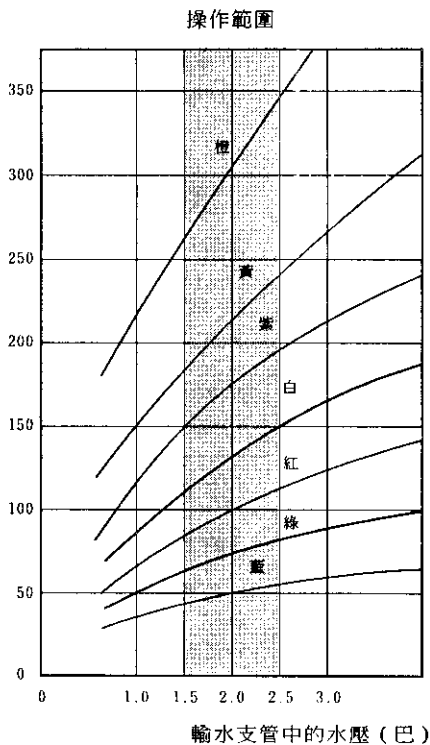

迴旋曲 - 定角度噴頭

採購指南

“迴旋曲”型定角度噴頭在不同的水壓下的出水量

Rondo Angle Stream Sprayer
“迴旋曲”定角度噴頭

3 6

入水口型式	
壓入型	0
螺紋型	2
3/8吋外牙	3

小支柱	
不含	0
黑色單純型	3
紅色單純型	4

小支柱	
不含	0
黑色鍍入型	1
紅色鍍入型	2
黑色單純型	3
紅色單純型	4

小管/提升管長(公分)	
不含	0
61	6
76	7
91	9

噴水角度	
2X30度帶狀	0
180度半圓	8
90度扇形	9

顏色	公升/時	代號
藍色	50	05
綠色	75	07
紅色	100	10
白色	135	13
紫色*	175	15
黃色*	215	17
橙色*	300	22

*可供應壓入型入水口及 3/8吋外牙入水口

技術手冊即將連載完畢..... 第十六頁
噴灌滴灌錄影帶、技術手冊、施工手冊，壹套390元。
預約中.....! 團體訂購十套以上，另有優惠。