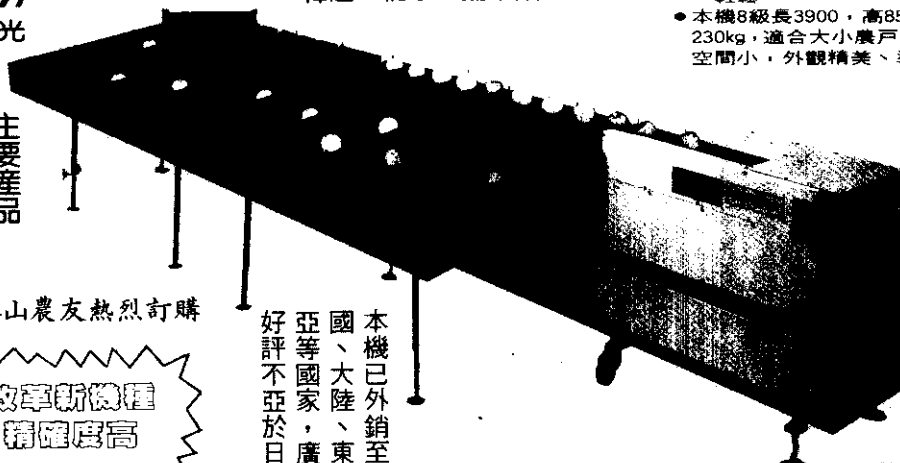

風量可調 40~70公升/分

マスクの中に小型電動ファン内蔵!

吉農牌
JYEE NONG

吉農牌重量蔬果選別機

統光

TN-29型

用途：

高接梨、橫山梨、蘋果、柿子、
釋迦、桃子、蔬果類。

特點：

- 移動按裝方便，機身不需水平線，高低適合人體工學設計，操作簡便、輕鬆。
- 本機8級長3900，高850(mm)，重量230kg，適合大小農戶可靠壁，所占空間小，外觀精美、準確度最高。

1. 柑桔選洗果機
2. 蒜頭脫沫清洗機
3. 打火機、鋼輪製造

主要產品

銘謝梨山農友熱烈訂購

改革新機種
精確度高

本機已外銷至美
國、大陸、東南
亞等國家，廣受
好評不亞於日製

榮獲