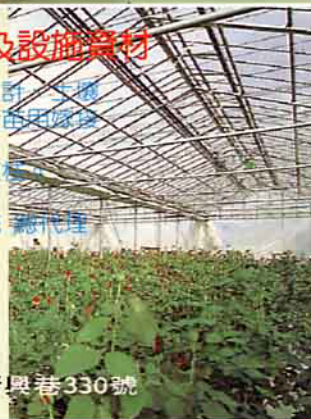

本公司經銷各類農用器具及設施資材

■日本原裝進口土壤酸鹼度計、濕度計、土壤濕度及酸鹼度兼用計、糖度計、育苗用保鮮夾。

■隧道棚架鋼條、包塑膠印鋼鐵管支。

■設施園藝施工及資材供應。

■日本岩綿栽培及玫瑰弓橋栽培系統 總代理

以上資材產品請逕洽

本公司資材課

電話：(07) 371-7145

傳真：(07) 371-8510

地址：高雄縣仁武鄉考潭村新興巷330號