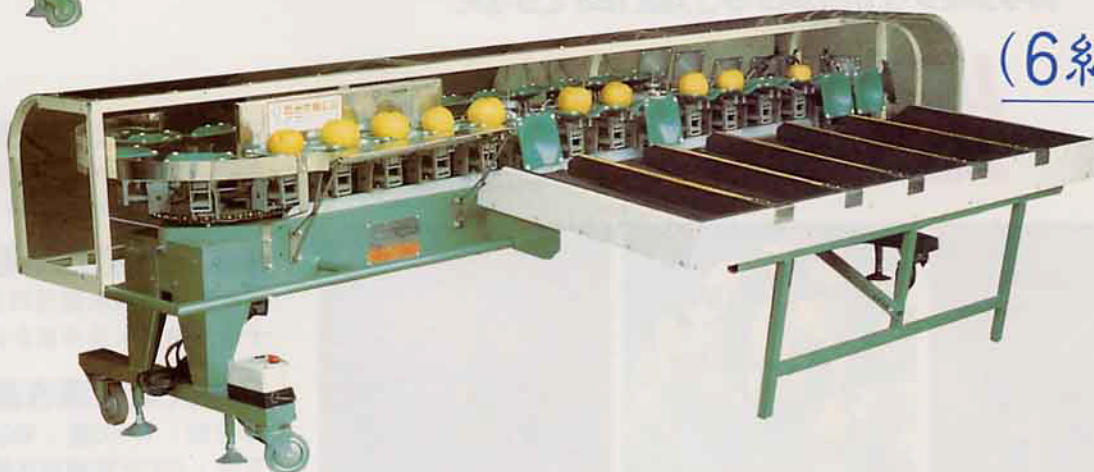

### 正確 快速 高精度選別機

特點：

- 小型自動化之天平型重量式選別機，能依重量分級選別。
- 梨、蘋果、柿、桃、魚貝類等多目標使用。
- 透明護蓋，安全美觀，專利設計、單邊操作能靠邊牆最佳空間利用。為農會產銷班與果農所指定使用。
- 農林廳補助，每台1萬8千元。

(9級)

(6級)

**豐洲農機公司** 榮譽製造

嘉義縣民雄鄉建國路一段45號

電話：(05) 2263666・2262265

傳真：(05) 2266997

機械規格：

秤量器：6級/35套・9級/46套

選果能力：每小時6000~6500粒

選別範圍：30公克~600公克精度±

機械長度：9級-370公分 6級-290公分

請向貴地農會推廣股登記  
歡迎蒞臨本公司參觀指教