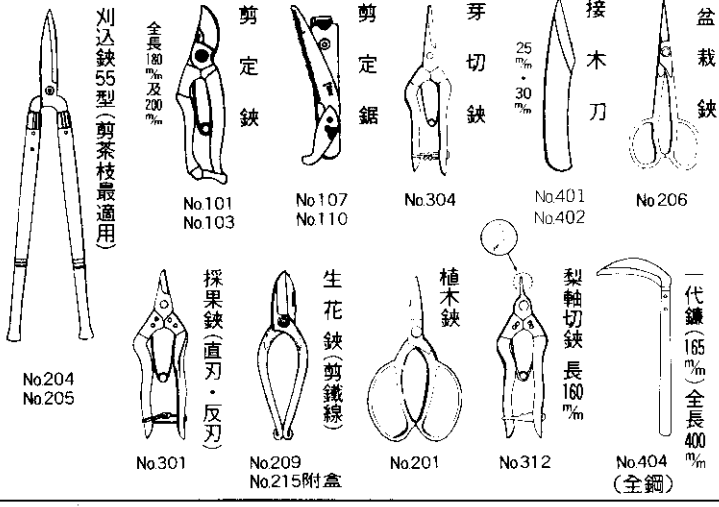

日本岡恒牌高級園藝工具

經銷處：新高貿易股份有限公司
 台北市峨嵋街68號 ● TEL: (02) 3314190
 ● FAX: (02) 3613573
 郵撥儲金台北市0015195—5

請認明A級標幟，
以免買到仿冒品

川島牌® 背負式動力噴霧機

F-708

- 特點：(1)幫浦採用橫形齒輪傳動式，壓力強穩。
 (2)本機使用雙氣缸泵浦，可提高作業效益。
 (3)引擎電子點火，操作簡便，保養容易。
 (4)本機採用高馬力引擎，使用二行程汽油，壓力由油門控制，噴霧壓力可自由調整，最高壓力可達30KgF/cm²。
 (5)結構精實，材質講究，容易維修。
 (6)適合稻田、果樹、畜舍防疫、蔬菜等藥劑噴灑。