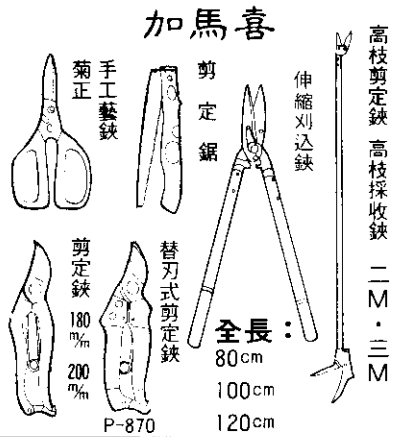

日本岡恒牌高級園藝工具

經銷處：新高貿易股份有限公司
 台北市峨嵋街68號 ● TEL: (02) 3314190
 ● FAX: (02) 3613573
 郵撥儲金台北市0015195—5

請認明A級標幟，
以免買到仿冒品

川島牌® 背負式動力噴霧機

F-708

- 特點：(1)幫浦採用橫形齒輪傳動式，壓力強穩。
 (2)本機使用雙氣缸泵浦，可提高作業效益。
 (3)引擎電子點火，操作簡便，保養容易。
 (4)本機採用高馬力引擎，使用二行程汽油，壓力由油門控制，噴霧壓力可自由調整，最高壓力可達30KgF/cm²。
 (5)結構精實，材質講究，容易維修。
 (6)適合稻田、果樹、畜舍防疫、蔬菜等藥劑噴灑。