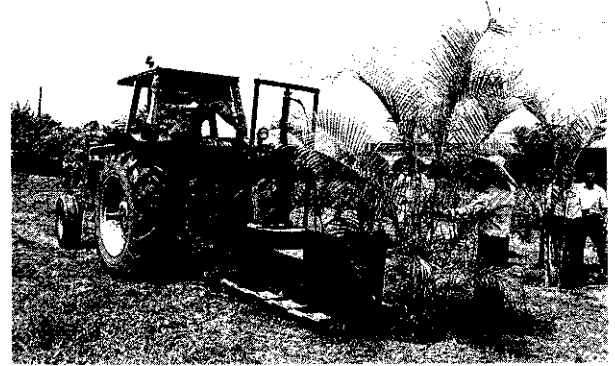

小自120~1100公斤不等。可以省卻不少人工進行挖掘工作。

(二)庭園木種植機

此部苗木種植機 (Buckege Planter) 係自動的油壓式種植機械，它利用輸送帶結合一組鑽頭，由一部 (1800~2000PSI) 帶有15gal/per min 能量之曳引機系統牽引帶動。其機身有7呎高，2呎寬，5呎長及850磅重。機械具有五種功能：

- (1)鑽頭鑽洞和輸送帶同時作填土作業。
- (2)配合栽植帶栽植以控制根系過長之特殊設計。
- (3)節省勞力工資，每日種植1000株之田間作業量。
- (4)栽植洞之間隔距離及深度一致。
- (5)機械容易操作移動等功能。

(三)鑽洞機

係美國製 (Gorilla Drilla) 以7馬力之馬達扭動鑽頭之手推式簡易鑽洞機組。具有以下之功能：

- (1)以7馬力及281呎/磅高扭力引擎操作。
- (2)可鑽直徑60公分或45公分栽植洞。
- (3)每小時最多可鑽100個洞。
- (4)以雙向4.5：1齒輪比鏈條控制下挖及取出。
- (5)挖洞間隔不需暫停及重新啟動引擎。
- (6)附設斜坡操作固定裝置。

機械把土排到穴中的樹根