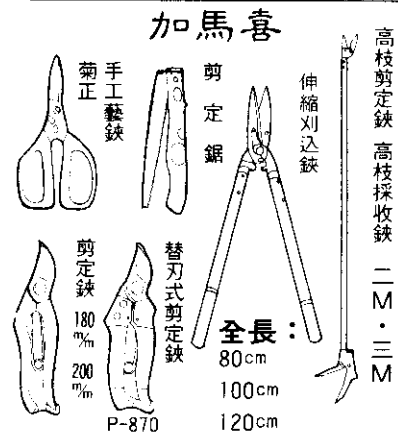

園綠地及行道樹認養要點』。

農林廳表示，規定要點是被委託認養之公園綠地及行道樹，由各縣市政府或鄉鎮市公所每年公布一次。受委託認養之對象為公私機構、社團、暨地方熱心公益人士。民衆認養以株數為單位；公私機構、社團認養公園綠地及行道樹以一處或一段為原則。若同一處所、路段登記認養達二家以上者，以抽籤決定。

農林廳指出：申請認養案由縣市政府或鄉鎮市公所審核通過後，與接受認養者簽定委託認養契約書。至於認養工作包括：適時除草、澆水、施肥、病虫害防治、樹木補植、清除樹上廣告物及綠地清潔等工作。認養者應指定專人負責管理，並接受委託單位之督導及技術之協助。委託認養之公園綠地及行道樹如遭受天然災害或

人為毀損時，認養者應速通知縣市政府或鄉鎮市公所處理。委託認養單位得於認養標的之適當地點設置名牌。名牌之規格、位置及數量由委託單位定之。

認養期限，依該要點規定以二年為原則，期滿後得視其工作表現予以繼續委託。凡熱心服務且表現優異之認養者，由縣市政府或鄉鎮市公所予以獎勵或報由本府農林廳於省府慶祝植樹節紀念大會時予以表揚。

有意認養之公私機構、社團、暨熱心公益人士，請逕洽所在地鄉鎮市公所或縣市政府。

／農林廳新聞股

日本岡恒牌高級園藝工具

經銷處：新高貿易股份有限公司

台北市峨嵋街68號 • TEL：(02) 3314190
FAX：(02) 3613573
郵撥儲金台北市0015195—5

請認明A級標幟，
以免買到仿冒品