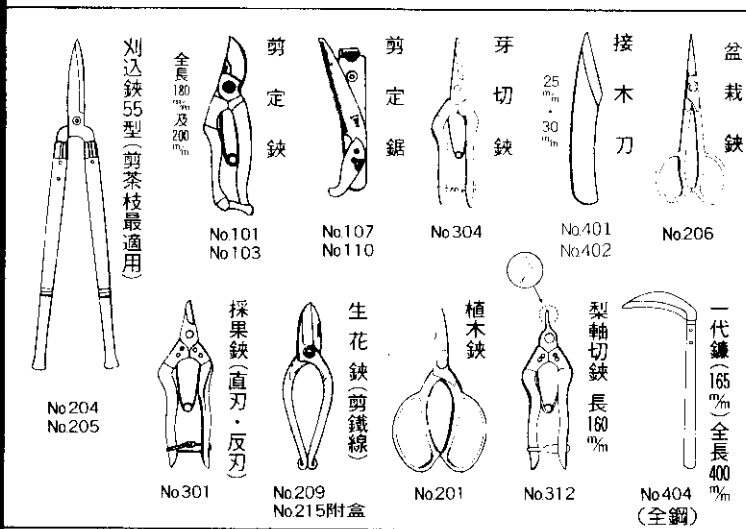

園綠地及行道樹認養要點』。

農林廳表示，規定要點是被委託認養之公園綠地及行道樹，由各縣市政府或鄉鎮市公所每年公布一次。受委託認養之對象為公私機構、社團、暨地方熱心公益人士。民衆認養以株數為單位；公私機構、社團認養公園綠地及行道樹以一處或一段為原則。若同一處所、路段登記認養達二家以上者，以抽籤決定。

農林廳指出：申請認養案由縣市政府或鄉鎮市公所審核通過後，與接受認養者簽定委託認養契約書。至於認養工作包括：適時除草、澆水、施肥、病虫害防治、樹木補植、清除樹上廣告物及綠地清潔等工作。認養者應指定專人負責管理，並接受委託單位之督導及技術之協助。委託認養之公園綠地及行道樹如遭受天然災害或

人為毀損時，認養者應速通知縣市政府或鄉鎮市公所處理。委託認養單位得於認養標的之適當地點設置名牌。名牌之規格、位置及數量由委託單位定之。

認養期限，依該要點規定以二年為原則，期滿後得視其工作表現予以繼續委託。凡熱心服務且表現優異之認養者，由縣市政府或鄉鎮市公所予以獎勵或報由本府農林廳於省府慶祝植樹節紀念大會時予以表揚。

有意認養之公私機構、社團、暨熱心公益人士，請逕洽所在地鄉鎮市公所或縣市政府。

／農林廳新聞股

日本岡恒牌高級園藝工具

經銷處：新高貿易股份有限公司

台北市峨嵋街68號 • TEL：(02) 3314190
FAX：(02) 3613573
郵撥儲金台北市0015195—5

請認明A級標幟，
以免買到仿冒品