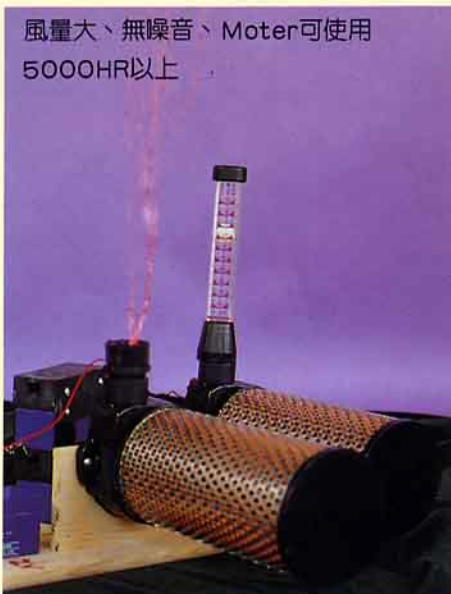

攜帶式農用電動送風面罩

Powered Air Purifying Respirators PAPR.

清潔 → 健康 → 安全

噴藥專用藥罐

噴藥時，毒性物質迅速擴散，農友首當其衝，吸入大量新鮮農藥微粒，一般口罩無效，只有使用過濾系統的電動送風面罩，才能阻絕侵害，得到人身舒適又完全的保護。人若賺得全世界而賠上自己的生命那又有什麼意義呢？請農友以此句為誡！！

ER-300 □罩型 NT3,600 (全套)

全套裝具齊全、價格合理有意優惠農友，含濾罐（二只）本機，呼吸具、12V電池、充電器。超大型交換式濾罐，耐用時數最久，除藥能力最強，充電電池保用500次，充4HR，用4~6HR，（保用二年零件充足）。