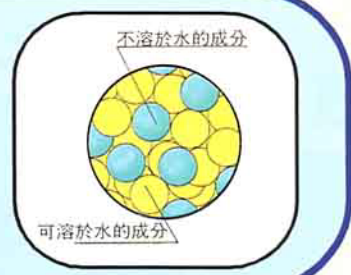

◎為何《魔肥》肥效能維持長效、而且安全？

1. 澆水時，將可溶於水的成份溶解出來，慢慢滲入土中。

2. 當肥粒周圍的土壤充滿肥份，魔肥便自動停止溶解放肥。

3. 肥粒中不溶於水的成份，經過土壤中微生物與根部分泌出的酸液作用，緩緩溶解放出肥份。

長時期自動控制適時放出植物所需肥量，並且有效地吸收利用，不致於施肥過度使植物受到傷害。魔肥長效又安全，值得信賴。