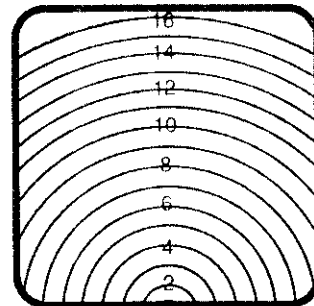

由近到遠
(直徑:米)