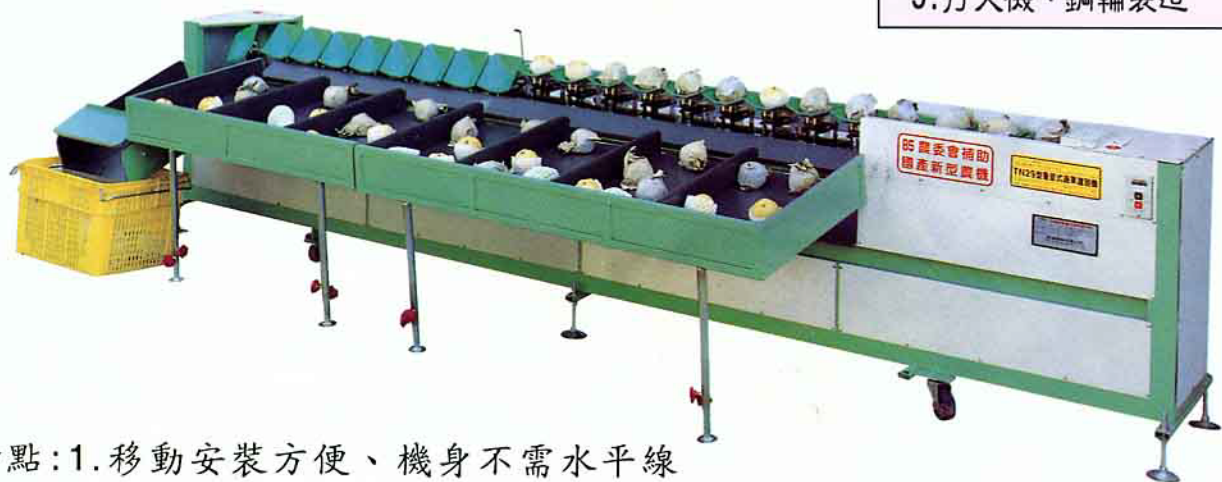

吉農牌TN29重量式蔬果選別機

96年推出
新機種

榮獲

台灣多項專利.大陸專利:省農試所測定合格第106號.
農林廳每台補助2萬元.高品質,低價位.

本機有外銷、美國、大陸、印尼、
東南亞等國家廣受好評

歡迎農友蒞臨本公司參觀指教

本公司優良產品

- 1.柑桔選洗果機
- 2.青梅清洗刺孔加工機
- 3.青梅選別機
- 4.蒜頭脫膜清洗機
- 5.打火機、鋼輪製造

用途:高接梨、橫山梨、蘋果、柿子、釋迦、
高級蔬果類等。

- 特點:
1. 移動安裝方便、機身不需水平線
 2. 高低適合人體工學設計,操作簡便輕鬆
 3. 適合大小農戶,可靠壁,所佔空間小外觀精美準確實用,不傷蔬果

銘謝!!

工研院、傑農合作農場、及東昇農場、神農共同經營班各地農友
及台東地區、東揚產銷班、台中青果合作社、新竹青果合作社

✽各地有農機行經銷商服務有保障✽

公司緊急服務專線:(090) 504069 • 504357 • 429412 • 410257