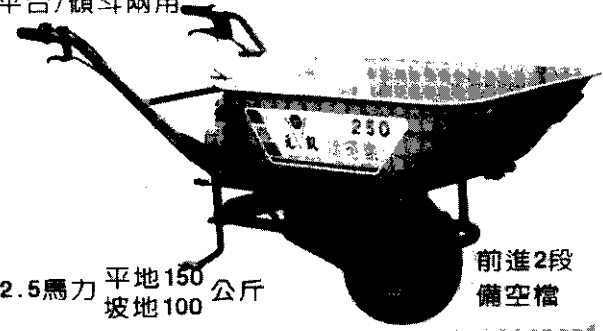

小牛 自走式(粉/粒) 肥料撒佈機

禾類、綠肥、甘蔗、茶園、空園、瓜菜類、樹苗、
苗圃等
粉狀/粒狀肥料、生石灰、殺菌劑、藥劑等

- 2馬力
- 肥料桶容量: 60/120公升
- 撒佈寬: 直徑0.3~3公尺
- 作業能力: 0.5公頃/小時
- 單輪/雙輪(可任選用)

元凱

前進2段/後退2段
平台/傾斗兩用

5.5馬力 平地300 公斤
坡地200

元凱 你可樂

平台/傾斗兩用

2.5馬力 平地150 公斤
坡地100

前進2段
備空檔

6~8.5馬力
可調輪距21~40公分

6.0馬力

耕深20~45 公分
耕寬30~80

元凱 元凱機械股份有限公司
宜蘭縣員山鄉枕山路52~7號
電話: (039)228175~7 · 222048
傳真: (039)223569

UAN KAI MACHINE