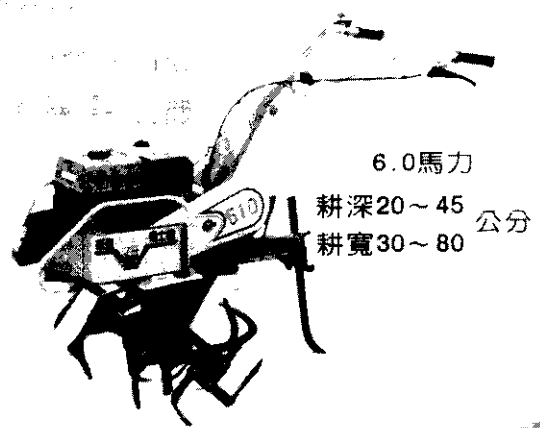

小牛 自走式(粉/粒) 肥料撒佈機

禾類、綠肥、甘蔗、茶園、空園、瓜菜類、樹苗、
苗圃等
粉狀/粒狀肥料、生石灰、殺菌劑、藥劑等

- 2馬力
- 肥料桶容量: 60/120公升
- 撒佈寬: 直徑0.3~3公尺
- 作業能力: 0.5公頃/小時
- 單輪/雙輪(可任選用)

元凱

前進2段/後退2段
平台/傾斗兩用

5.5馬力 平地300 公斤
坡地200

元凱 你可樂

平台/傾斗兩用

2.5馬力 平地150 公斤
坡地100

前進2段
備空檔

6~8.5馬力
可調輪距21~40公分

6.0馬力

耕深20~45 公分
耕寬30~80

元凱 元凱機械股份有限公司
宜蘭縣員山鄉枕山路52~7號
電話: (039)228175~7 · 222048
傳真: (039)223569

UAN KAI MACHINE