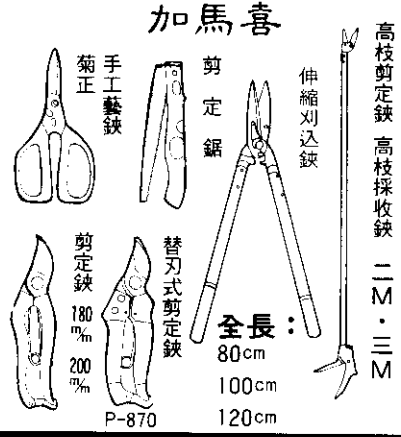

日本岡恒牌高級園藝工具

經銷處：新高貿易股份有限公司

台北市峨嵋街68號 • TEL: (02) 3314190
FAX: (02) 3613573
郵撥儲金台北市0015195—5

請認明A級標幟，
以免買到仿冒品

農友的福音

綠色大革命神奇有效微生物群
栽培旺(SAION)-EM系列

日本原裝進口

【使用方法】：灌土、噴葉。