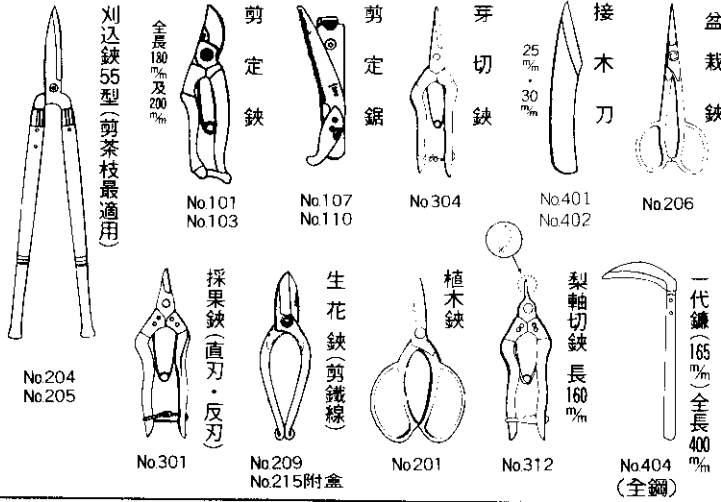

日本岡恒牌高級園藝工具

經銷處：新高貿易股份有限公司

台北市峨嵋街68號 • TEL: (02) 3314190
FAX: (02) 3613573
郵撥儲金台北市0015195—5

請認明A級標幟，
以免買到仿冒品

農友的福音

綠色大革命神奇有效微生物群
栽培旺(SAION)-EM系列

日本原裝進口

【使用方法】：灌土、噴葉。