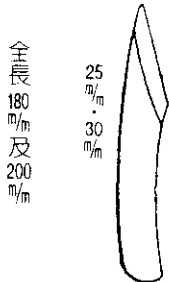

植木鋏

No. 201

梨軸切鋏
長 165 m/m

No. 312

一代鎌(165 m/m)全長 400 m/m

No. 404
(全鋼)

刈込鋏55型(剪茶枝最適用)

No. 204
No. 205