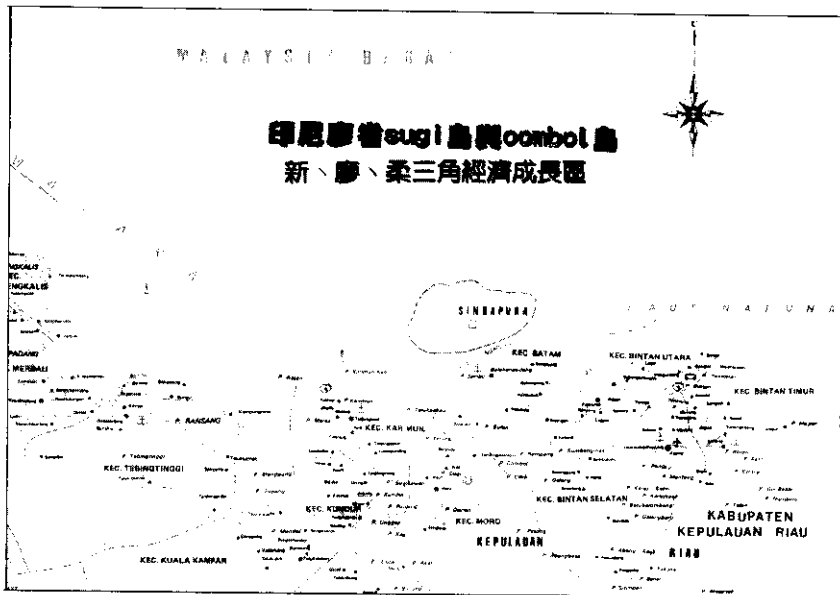

本省位於蘇門答臘的東中部，面對巽六甲海峽，擁有多種天然資源及天然海港，適合大型工業與發展農、漁、畜牧等產業，新加坡政府基於「經濟國際化策略」及「地緣經濟因素」，已對廖內群島做出鉅額投資，並引進許多國際大企業到此投資。

台灣的經濟發展過程及經驗，極適合本省企業家的學習，因此，我們歡迎台灣的企業領袖及投資家，能到廖省親自實地考察這裡的投資環境，尤其靠近巴城島及新加坡的舒宜島和禮堪島。也是本省重點開發之島嶼，極適合觀光事業和休閒農業之整體開發，非常希望台灣之企業及專家能前來共同參與，為廖省帶來更繁榮的經濟活動，真誠的感謝萬能的真神！

蘇立多將軍

SOERIPTO
印尼共和國蘇拉威西省省長

最佳機會
投資
創業
移民

最佳組合
土地
市場
技術
資金

索取詳細資料者請傳真02-5947759 郵政信箱:台北郵政第068-00169號
網路信箱:@0000@ms4.hinet.net. 聯絡人:蔡明彥 060803725(B.B.CALL)