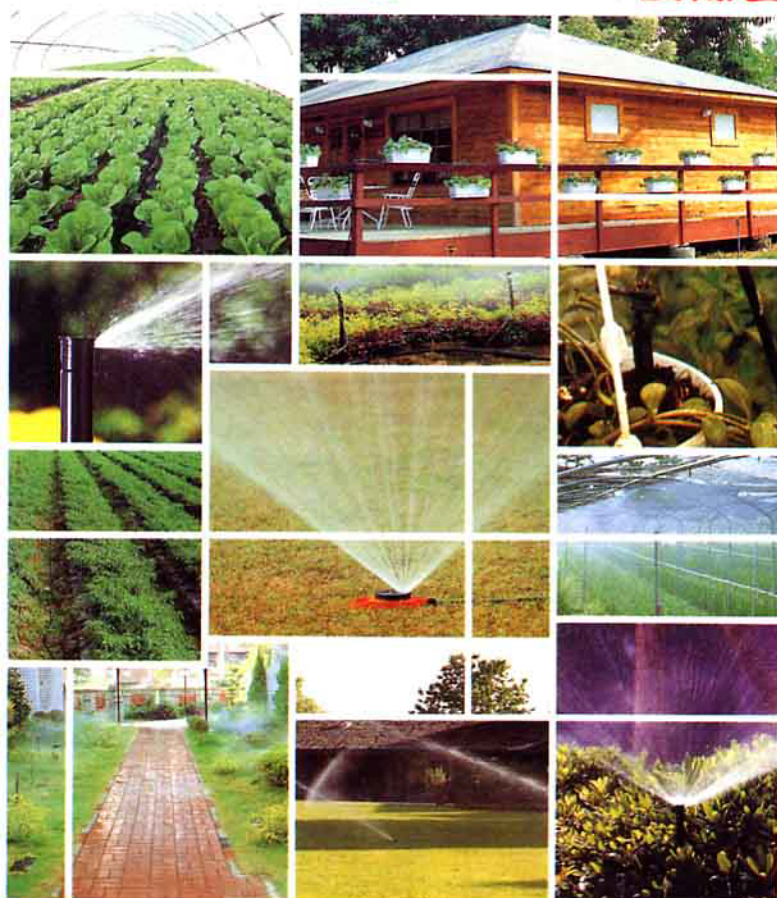

金型工場

射出工場

配線

值得信賴的品質

榮獲 ISO 9002 國際品質認證

微灌系統

- ☆ 產品系列及周邊配件、管件齊全
- ☆ 安裝、維護、使用可自己動手做 (DIY)
- ☆ 備有各式噴頭 (可替換式)、適合各種地形、地物 (農業、綠化景觀)
- ☆ 噴霧效果適合直接於苗床上育苗
- ☆ 省水、有效灌溉、低壓即可使用
- ☆ 物超所值, 媲美歐美、以色列產品, 價格不到一半

WATEX
萬得凱