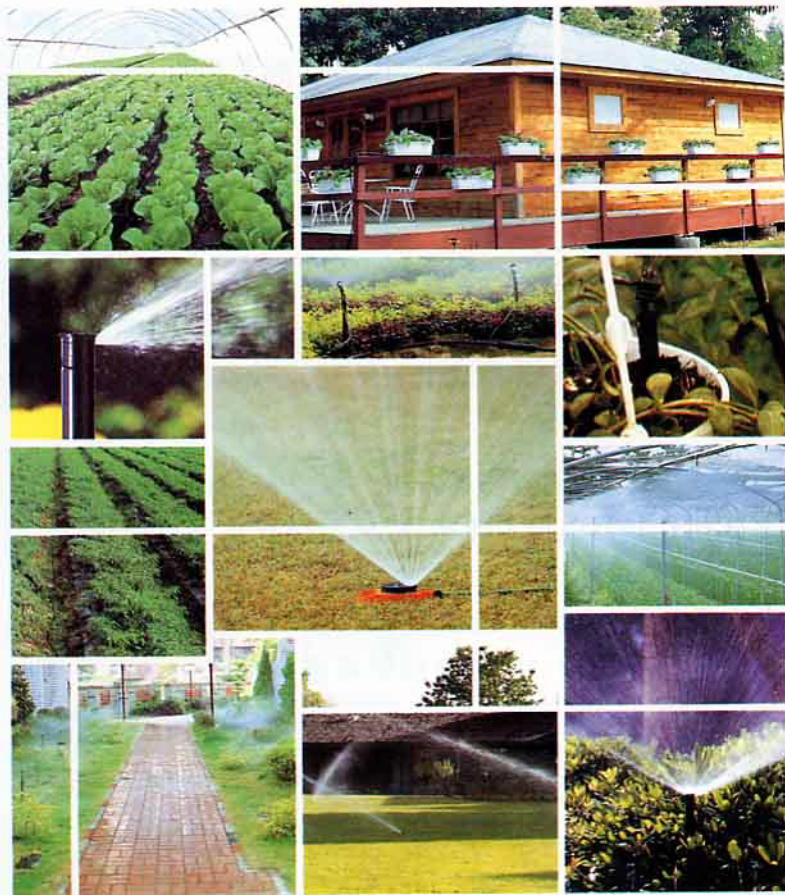

金型工場

射出工場

配線

值得信賴的品質

榮獲 ISO 9002 國際品質認證

微灌系統

- ☆ 產品系列及周邊配件、管件齊全
- ☆ 安裝、維護、使用可自己動手做 (DIY)
- ☆ 備有各式噴頭 (可替換式)、適合各種地形、地物 (農業、綠化景觀)
- ☆ 噴霧效果適合直接於苗床上有育苗
- ☆ 省水、有效灌溉、低壓即可使用
- ☆ 物超所值, 媲美歐美、以色列產品, 價格不到一半

WATEX
萬得凱