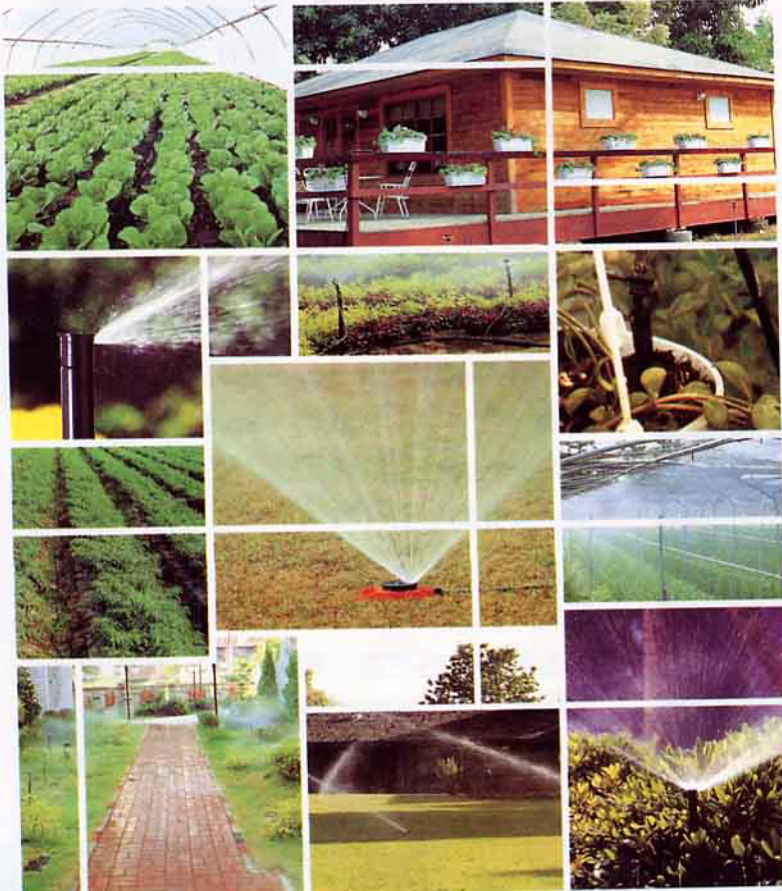

金型工場

射出工場

配線

值得信賴的品質

榮獲 ISO 9002 國際品質認證

微灌系統

- ☆ 產品系列及周邊配件、管件齊全
- ☆ 安裝、維護、使用可自己動手做 (DIY)
- ☆ 備有各式噴頭 (可替換式)、適合各種地形、地物 (農業、綠化景觀)
- ☆ 噴霧效果適合直接於苗床上育苗
- ☆ 省水、有效灌溉、低壓即可使用
- ☆ 物超所值, 媲美歐美、以色列產品, 價格不到一半

WATEX
萬得凱