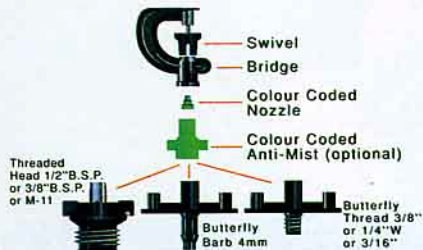

壓力自動調節，更適合高低不平地形

台灣總代理

東宇貿易股份有限公司

北市南港區興南街23號3F
TEL: (02) 7884376-8, FAX: (02) 7883677