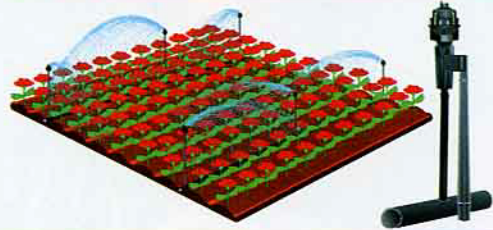

# 以色列 DAN 公司出品

Nozzle Colour	Flow Rate (l/h) at 4.0 bar
Blue	7.0
Red	14.0
Black	21.0
White	28.0

## 降溫用霧化噴頭

(低壓管線均可使用，節省配管費用，可另加不滴水器)

隱藏式噴頭  
經濟型，實用型

## 球形噴頭故障率最低濕潤範圍達20米