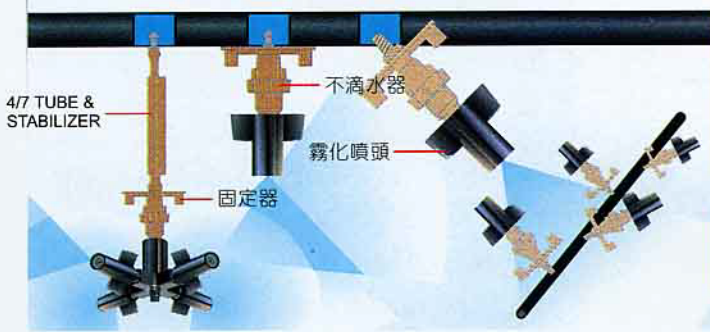

# 以色列 DAN 公司出品

Nozzle Colour	Flow Rate (l/h) at 4.0 bar
Blue	7.0
Red	14.0
Black	21.0
White	28.0

## 降溫用霧化噴頭

(低壓管線均可使用，節省配管費用，可另加不滴水器)

隱藏式噴頭  
經濟型，實用型

## 球形噴頭故障率最低濕潤範圍達20米