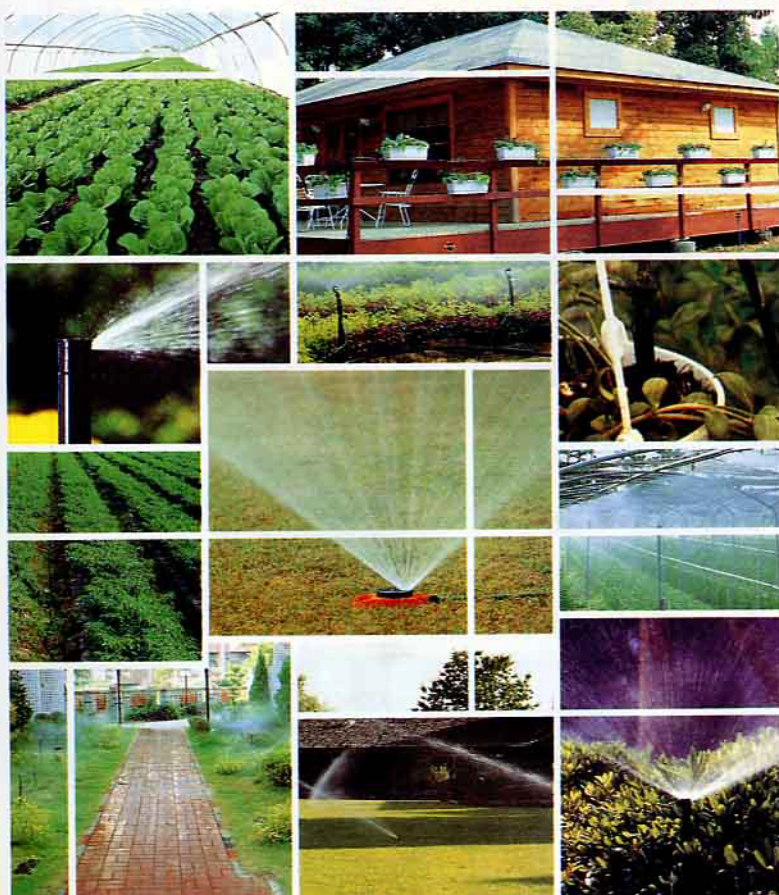

金型工場

射出工場

配線

值得信賴的品質

榮獲 ISO 9002 國際品質認證

微灌系統

- ☆ 產品系列及周邊配件、管件齊全
- ☆ 安裝、維護、使用可自己動手做 (DIY)
- ☆ 備有各式噴頭 (可替換式)、適合各種地形、地物 (農業、綠化景觀)
- ☆ 噴霧效果適合直接於苗床上育苗
- ☆ 省水、有效灌溉、低壓即可使用
- ☆ 物超所值, 媲美歐美、以色列產品, 價格不到一半

WATEX
萬得凱