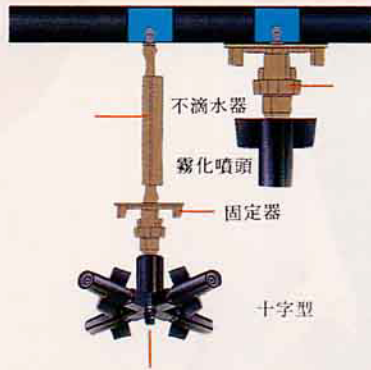

日本三井系列 PO 塑膠布

- 防塵、防滴效果。
- 透明度佳。
- 紫外線透過率達 85 %。
- 捲揚不粘著。
- 拉力強。
- 耐候性、耐熱性佳，可長期使用。

針織銀網 (英國原裝進口)

- 遮熱佳，不吸熱，遮光率 40 % ~ 80 %。
- 抗風性特佳，可防蟲害。
- 質輕、施工方便。
- 尺寸：3 × 50M，裁剪容易。

以色列進口各式噴頭

可適合各種形式的旋轉噴頭及固定噴頭，使噴頭的流量、區域及灑潤直徑多樣化，可用於各種作物，如果樹、花卉及溫室。

霧化噴頭 (溫室降溫用)

- ◎ 單頭十字型，多種組合可供選擇
- ◎ 低壓配管降溫樂成本最低廉。

F.R.P. 強化玻璃纖維支柱

- 復元性 100%。
- 不生銹。
- 重量輕。
- 安裝收藏容易。

防草不織布

- 透氣透土土壤活化。
- 防止雜草發生。
- 抑制土壤水份蒸發。
- 可重覆使用節省成本。

三井微細噴水管 KIRICO 型噴水形狀及幅度如下：

KIRICO A	KIRICO M	KIRICO R	KIRICO H	KIRICO KH

灌水孔面(噴水管印刷面)

噴水管斷面圖

特殊過濾層內藏

■有過濾布內藏型(EVAFLOW)

■無過濾布內藏型(KIRICO)

- ◎ 灑水孔間隔非常密(2cm 間隔)，噴水柔和，不傷幼苗。
- ◎ 特殊構造長距離使用噴水層呈均勻。
- ◎ 水溶性液肥或農藥可混合使用。
- ◎ 特殊過濾層不易阻塞
- ◎ 原料製造使用壽命長

台灣總代理

東宇貿易股份有限公司