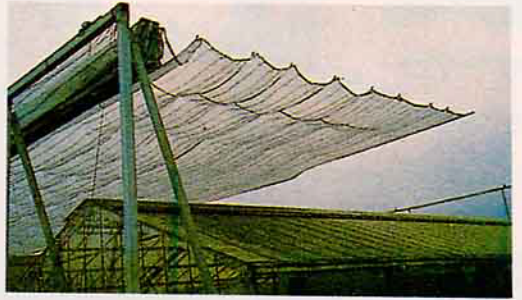

日本三井系列 PO 塑膠布

- 防塵、防滴效果。
- 透明度佳。
- 紫外線透過率達 85 %。
- 捲揚不粘著。
- 拉力強。
- 耐候性、耐熱性佳，可長期使用。

針織銀網 (英國原裝進口)

- 遮熱佳，不吸熱，遮光率 40 % ~ 80 %。
- 抗風性特佳，可防蟲害。
- 質輕、施工方便。
- 尺寸：3 × 50M，裁剪容易。

以色列進口各式噴頭

可適合各種形式的旋轉噴頭及固定噴頭，使噴頭的流量、區域及灑潤直徑多樣化，可用於各種作物，如果樹、花卉及溫室。

霧化噴頭 (溫室降溫用)

- ◎ 單頭十字型，多種組合可供選擇
- ◎ 低壓配管降溫樂成本最低廉。

F.R.P. 強化玻璃纖維支柱

- 復元性 100%。
- 不生銹。
- 重量輕。
- 安裝收藏容易。

防草不織布

- 透氣透土土壤活化。
- 防止雜草發生。
- 抑制土壤水份蒸發。
- 可重覆使用節省成本。

三井微細噴水管 KIRICO 型噴水形狀及幅度如下：

KIRICO A	KIRICO M	KIRICO R	KIRICO H	KIRICO KH

灌水孔面(噴水管印刷面)

噴水管斷面圖

特殊過濾層內藏

■有過濾布內藏型(EVAFLOW)

■無過濾布內藏型(KIRICO)

- ◎ 灑水孔間隔非常密(2cm 間隔)，噴水柔和，不傷幼苗。
- ◎ 特殊構造長距離使用噴水層呈均勻。
- ◎ 水溶性液肥或農藥可混合使用。
- ◎ 特殊過濾層不易阻塞
- ◎ 原料製造使用壽命長

台灣總代理

東宇貿易股份有限公司