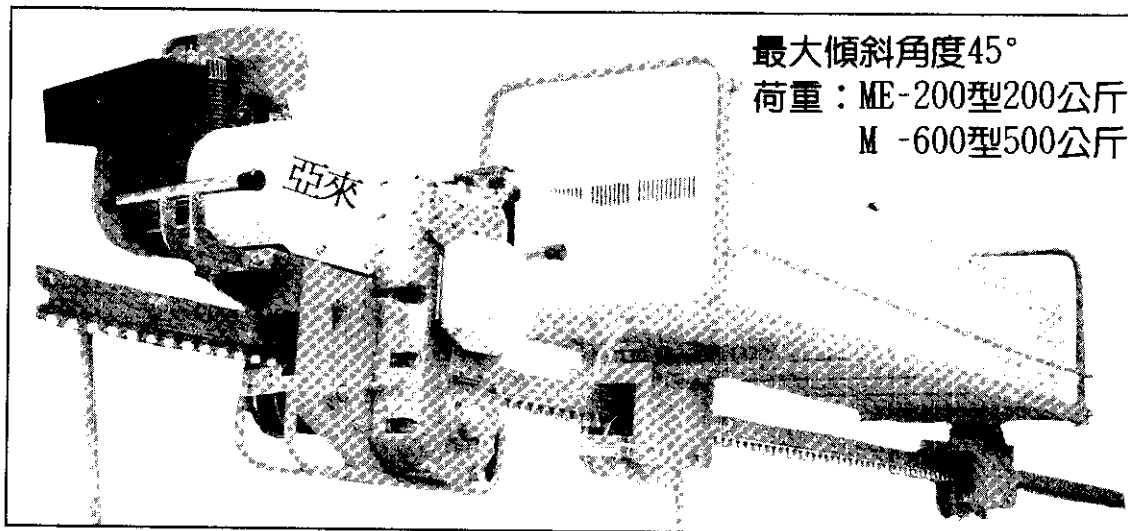

ME200 日本原裝單軌搬運車

採收水果
搬運肥料

遊樂區
用品搬運

高山工程
施工搬運

林場木材
採收搬運

高山絕壁
物品搬運

用途：採收、施肥、澆水、噴農藥、巡視山園。
特點：

1. 搬運速度快、性能安全、機動性高。
2. 急傾斜山坡上，翻山越嶺，自由自在。
3. 節省人力、工資，提高利潤。
4. 操作簡便，保養容易，經濟效益大。
5. 施工時不會破壞地上物，可確保水土保持。
6. 風雨中照常使用，行駛時平穩不傷果皮。
7. 果園、牧場、林場、工地、苗圃、工廠等場合適用。