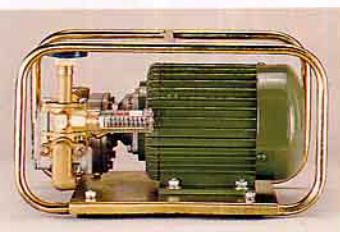

# 川島牌 背負式高壓動力噴霧機

高品質的組件及優越之性能，操作方便，深獲農業界的愛用肯定。最新機種F-768高馬力，高壓力，高出水量。藥桶水面平衡，舒適好背，受到極佳的好評，內外銷成倍數成長，購買時請指明銅製品的動力噴霧機“川島牌”。