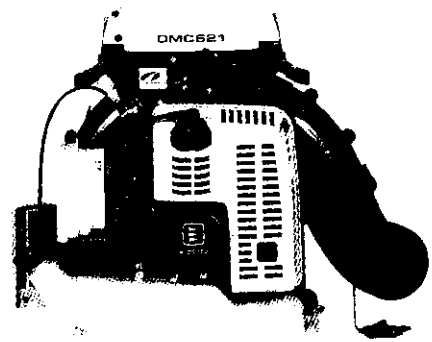

1. 特點:
1. 歷史悠久・信用可靠
  2. 品質優異・機種齊全
  3. 零件充足・服務週到
  4. 治全省各農機行、農藥行、興農供應中心

製造元: 日本共立株式會社。台灣共昱工業(股)公司

地址: 台北市承德路3段225巷3號1F TEL: (02)2591-2362

工廠服務處: 台中縣大雅鄉中清路一段3~10號

TEL: (04)5672511-2 FAX: (04)5672513