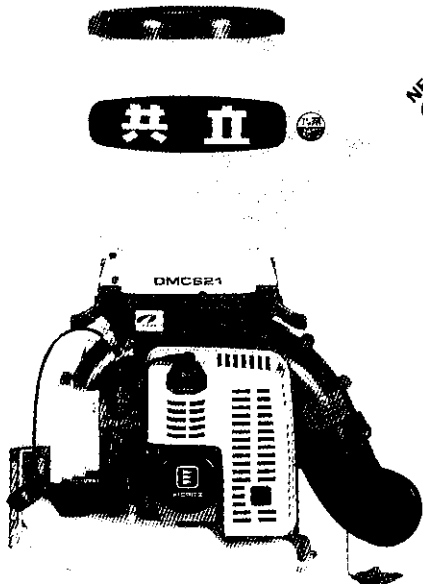

NEW
オートテコンプ

1. 特點:
1. 歷史悠久・信用可靠
  2. 品質優異・機種齊全
  3. 零件充足・服務週到
  4. 洽全省各農機行、農藥行、興農供應中心

製造元: 日本共立株式會社。台灣共昱工業(股)公司

地址: 台北市承德路3段225巷3號1F TEL: (02)2591-2362

工廠服務處: 台中縣大雅鄉中清路一段3~10號

TEL: (04)5672511-2 FAX: (04)5672513