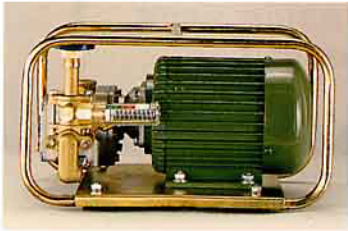

川島牌 背負式高壓動力噴霧機

高品質的組件及優越之性能，操作方便，深獲農業界的愛用肯定。最新機種F-768高馬力，高壓力，高出水量。藥桶水面平衡，舒適好背，受到極佳的好評，內外銷成倍數成長，購買時請指明銅製品的動力噴霧機“川島牌”。

手提電動剪刈機

“園藝之星”

EBC 201型

美化居家工廠，週邊的草皮，空心磚的綠地、壁邊、假山造景、崎嶇不平造型的綠地、一般割草機無法作業的場所，美化綠地最佳美容師“園藝之星”無噪音，無灰塵，操作安全又方便，提高你生活環境的品質。