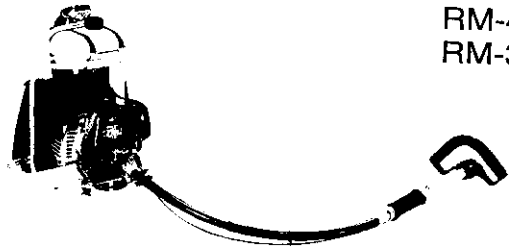

## 直管式刈草機

系列機型：SRM-410  
SRM-3605