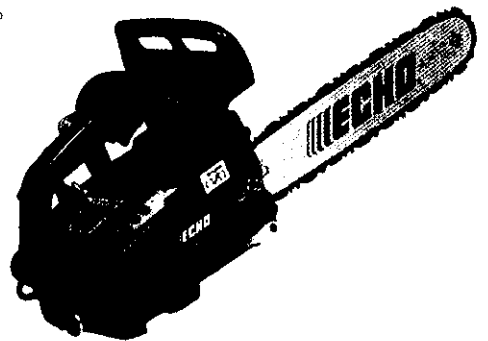

新登場

日本共立牌

軟管式刈草機

系列機型：RM-460 K
RM-511
RM-411
RM-311

直管式刈草機

系列機型：SRM-410
SRM-3605

鏈鋸 12"~20"

系列機型：CS-3000 CS-3400
CS-3600 CS-3700
CS-4200 CS-4400

背式噴霧機王牌

機型：SHP-800型

特點：

1. 大藥桶(25ℓ)特殊設計，不斷水，無殘水。
2. 大水量(分/7.4ℓ)柱塞式幫浦，不會有脈動現象。
3. 共立專用循環式引擎，閒置時，化油器不留汽油，確保下次好發動。
4. 塑鋼架台，不生鏽，耐撞擊，重量輕。

系列機型：

SHP-706AC THP-802T KS-801等

- 特點：**
1. 歷史悠久・信用可靠
 2. 品質優異・機種齊全
 3. 零件充足・服務週到
 4. 洽全省各農機行、農藥行、興農供應中心